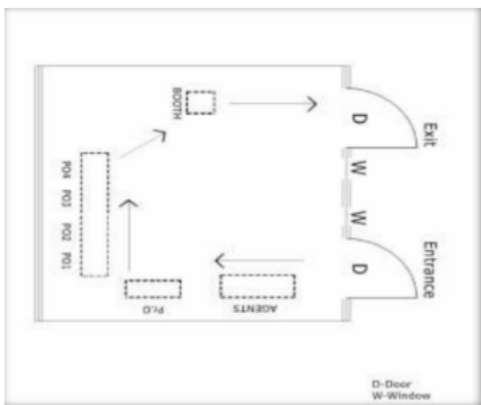

Google Map View

Polling Station Building Front View

Polling Station Front View

Cad View

Key MAP View

சட்டமன்றத் தொகுதியின் எண் மற்றும் பெயர் : 170-திருவிடைமருதூர்
பிரிவு எண் மற்றும் பெயர் 1-வேப்பத்தூர் (பே), தட்டாரத்தெரு பாகவதபுரம்-வார்டு5