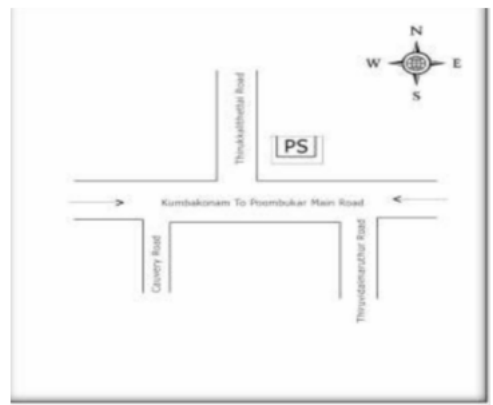

Google Map View

Polling Station Building Front View

Polling Station Front View

Cad View

Key MAP View

சட்டமன்றத் தொகுதியின் எண் மற்றும் பெயர் : 170-திருவிடைமருதூர்
பிரிவு எண் மற்றும் பெயர் 1-வேப்பத்தூர் (பே), தட்டாரத்தெரு பாகவதபுரம்-வார்டு5