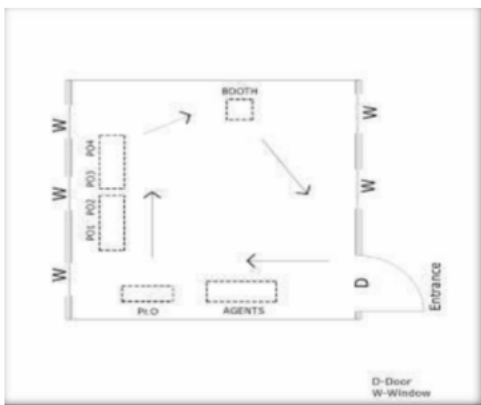

Google Map View

Polling Station Building Front View

Polling Station Front View

Cad View

Key MAP View

சட்டமன்றத் தொகுதியின் எண் மற்றும் பெயர் : 170-திருவிடைமருதூர்
பிரிவு எண் மற்றும் பெயர் 1-வேப்பத்தூர் (பே), மேல ஆதிதிராவிடர் தெரு-வார்டு3