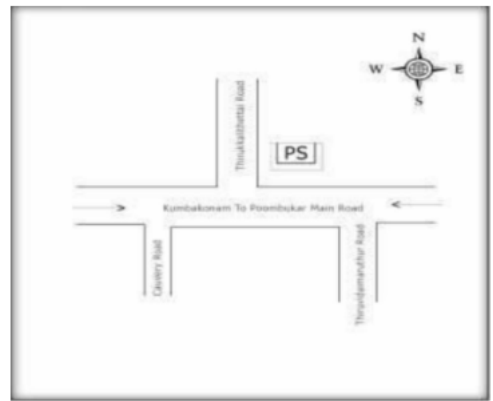

Google Map View

Polling Station Building Front View

Polling Station Front View

Cad View

Key MAP View

1 பெயர் : அறிவுத்துரை - தந்தையின் பெயர்: சந்திரசேகரன் - வீட்டு எண் : 1 வயது : 51 பாலினம் : ஆண் Photo is available	DKK1653641	2 பெயர் : சித்ரா - கணவர் பெயர்: மனோகர் - வீட்டு எண் : 1 வயது : 45 பாலினம் : பெண் Photo is available	YVR0320432	3 பெயர் : அம்பிகா - கணவர் பெயர்: மதிவாணன் - வீட்டு எண் : 1 வயது : 39 பாலினம் : பெண் Photo is available	YVR0440685
4 பெயர் : வசந்தா - கணவர் பெயர்: சிவகார்த்தி - வீட்டு எண் : 1 வயது : 36 பாலினம் : பெண் Photo is available	YVR0320424	# 5 பெயர் : விஜேந்திரன் நாகப்பன் தந்தையின் பெயர்: நாகப்பன் வீட்டு எண் : 1 வயது : 31 பாலினம் : ஆண் Photo is available	YVR1121904	6 பெயர் : சௌமியா தந்தையின் பெயர்: சாமிநாதன் வீட்டு எண் : 1 வயது : 26 பாலினம் : பெண் Photo is available	YVR1021708
7 பெயர் : மகேந்திரன் தந்தையின் பெயர்: நாகப்பன் வீட்டு எண் : 1 வயது : 26 பாலினம் : ஆண் Photo is available	YVR1135706	8 பெயர் : ஹரீராஜன் தமிழ்செல்வன் ஹரிராஜன் தமிழ்செல்வன் இதரர் பெயர்: சுசீலா த வீட்டு எண் : 1 வயது : 26 பாலினம் : ஆண் Photo is available	YVR1032804	9 பெயர் : சபரிவாசன் தந்தையின் பெயர்: மனோகர் வீட்டு எண் : 1 வயது : 26 பாலினம் : ஆண் Photo is available	YVR2373595
10 பெயர் : சுபிதா தந்தையின் பெயர்: நாகப்பன் வீட்டு எண் : 1 வயது : 25 பாலினம் : பெண் Photo is available	YVR1957166	11 பெயர் : கௌசல்யா தந்தையின் பெயர்: கணேசன் வீட்டு எண் : 1-2 வயது : 34 பாலினம் : பெண் Photo is available	YVR2104743	12 பெயர் : காளிதாசன் இதரர் பெயர்: நடராஜன் வீட்டு எண் : 1-3 வயது : 28 பாலினம் : ஆண் Photo is available	YVR1146364
13 பெயர் : குஞ்சுப்பிள்ளை - தந்தையின் பெயர்: சாமிநாதன் - வீட்டு எண் : 2 வயது : 65 பாலினம் : ஆண் Photo is available	YVR1481308	14 பெயர் : லதா - கணவர் பெயர்: குஞ்சுப்பிள்ளை - வீட்டு எண் : 2 வயது : 57 பாலினம் : பெண் Photo is available	YVR1481316	15 பெயர் : அருண் குமார் தந்தையின் பெயர்: ராமமூர்த்தி வீட்டு எண் : 2 வயது : 26 பாலினம் : ஆண் Photo is available	YVR1119551
16 பெயர் : கலைமணி - கணவர் பெயர்: ராமையன் - வீட்டு எண் : 3 வயது : 68 பாலினம் : பெண் Photo is available	YVR1481324	17 பெயர் : சித்ரா - கணவர் பெயர்: கலைமணி - வீட்டு எண் : 3 வயது : 60 பாலினம் : பெண் Photo is available	YVR1481332	18 பெயர் : கிரிஷ்ணவேணி தந்தையின் பெயர்: பாலகிருஷ்ணன் வீட்டு எண் : 3 வயது : 25 பாலினம் : பெண் Photo is available	YVR2124097
19 பெயர் : கணேசன் - தந்தையின் பெயர்: அருணாசலம் - வீட்டு எண் : 4 வயது : 69 பாலினம் : ஆண் Photo is available	YVR1481340	20 பெயர் : தனலெட்சுமி - கணவர் பெயர்: கணேசன் - வீட்டு எண் : 4 வயது : 67 பாலினம் : பெண் Photo is available	DKK1647114	21 பெயர் : மோகனா - தந்தையின் பெயர்: கணேசன் - வீட்டு எண் : 4 வயது : 42 பாலினம் : பெண் Photo is available	DKK4215968
22 பெயர் : கண்ணன் - தந்தையின் பெயர்: கலைமணி - வீட்டு எண் : 4 வயது : 40 பாலினம் : ஆண் Photo is available	DKK2342186	23 பெயர் : செல்வகுமார் தந்தையின் பெயர்: செல்வராஜ் வீட்டு எண் : 4 வயது : 39 பாலினம் : ஆண் Photo is available	YVR2124063	24 பெயர் : கருணை மணிகண்டன் - தந்தையின் பெயர்: கணேசன் - வீட்டு எண் : 4-3 வயது : 34 பாலினம் : ஆண் Photo is available	YVR0521567
25 பெயர் : தேவகி - கணவர் பெயர்: சுப்பையன் - வீட்டு எண் : 5 வயது : 65 பாலினம் : பெண் Photo is available	YVR1481357	26 பெயர் : கவிதா - கணவர் பெயர்: சாமிதுரை - வீட்டு எண் : 5 வயது : 47 பாலினம் : பெண் Photo is available	DKK1647858	27 பெயர் : மாலதி கணவர் பெயர்: விஜேந்திரன் வீட்டு எண் : 5 வயது : 28 பாலினம் : பெண் Photo is available	YVR1957109
28 பெயர் : அபிஜேஷ் தந்தையின் பெயர்: ராமசந்திரன் வீட்டு எண் : 05 வயது : 25 பாலினம் : ஆண் Photo is available	YVR1945989	29 பெயர் : சாமிதுரை - தந்தையின் பெயர்: சந்திரசேகரன் - வீட்டு எண் : 5-1 வயது : 56 பாலினம் : ஆண் Photo is available	YVR0713255	30 பெயர் : அரவிந்தன் சாமிதுரை தந்தையின் பெயர்: சாமிதுரை - வீட்டு எண் : 5-1 வயது : 27 பாலினம் : ஆண் Photo is available	YVR0972588