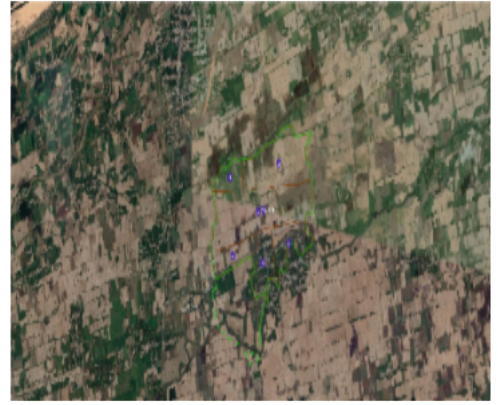

3. வாக்குச் சாவடியின் விவரங்கள்

வாக்குச் சாவடியின் எண் மற்றும் பெயர் : 149 - ஊராட்சி ஒன்றிய தொடக்கப்பள்ளி, தெற்கு பார்த்த மேற்கு பகுதி கட்டிடம், அணக்குடி-612105 வாக்குச் சாவடியின் முகவரி : ஊராட்சி ஒன்றிய தொடக்கப்பள்ளி, தெற்கு பார்த்த மேற்கு பகுதி கட்டிடம், அணக்குடி-612105	வாக்குச் சாவடியின் வகைப்பாடு (ஆண்/பெண்/பொது)	பொது
	துணை வாக்குச் சாவடிகளின் எண்ணிக்கை :	0

4. வாக்காளர்களின் எண்ணிக்கை

தொடங்கும் வரிசை எண்	முடியும் வரிசை எண்.	நிகர வாக்காளர்களின் எண்ணிக்கை			
		ஆண்	பெண்	மூன்றாம் பாலினம்	மொத்தம்
1	618	304	313	0	617

கையொப்பம்

Nazri Naksha

Google Map View

Polling Station Building Front View