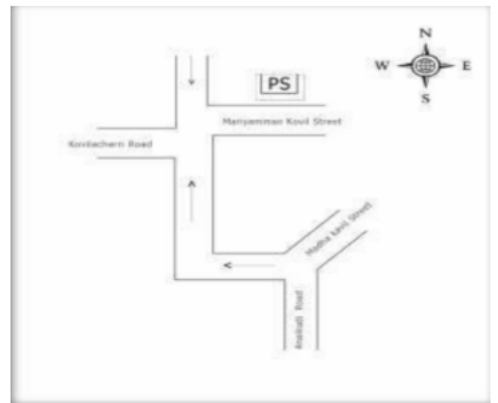

Elevation

Polling Station Front View

Elevation

Cad View

D-Door
W-Window

Key MAP View

சட்டமன்றத் தொகுதியின் எண் மற்றும் பெயர் : 170-ருவிடைமருதூர்
பிரிவு எண் மற்றும் பெயர் 1-அணக்குடி (வ.கி) மற்றும் (ஊ), அழகிரிநாதன்பேட்டை வார்டு-1