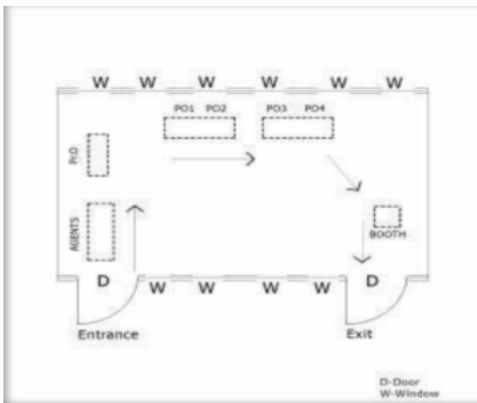

Cad View

D-Door
W-Window