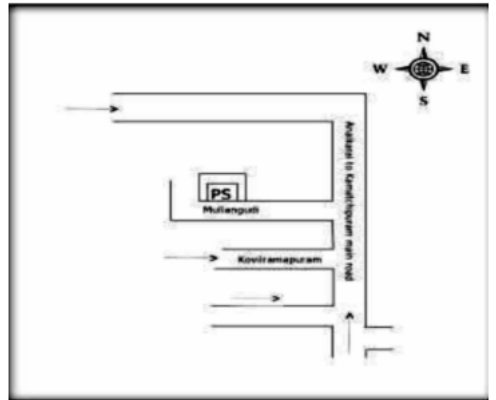

Google Map View

Polling Station Building Front View

Polling Station Front View

Cad View

Key MAP View

சட்டமன்றத் தொகுதியின் எண் மற்றும் பெயர் : 170-திருவிடைமருதூர்
பிரிவு எண் மற்றும் பெயர் 1-முள்ளங்குடி (வ.கி) மற்றும் (உஊ), முள்ளங்குடி பெரியத்தெரு வார்டு-4