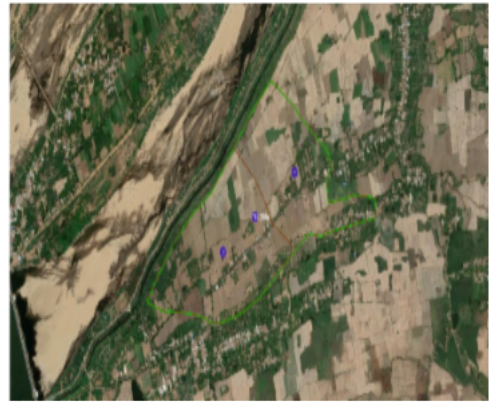

Google Map View

Polling Station Building Front View

Polling Station Front View

Cad View

Key MAP View

சட்டமன்றத் தொகுதியின் எண் மற்றும் பெயர் : 170-திருவிடைமருதூர்
பிரிவு எண் மற்றும் பெயர் 1-முள்ளங்குடி (வ.கி) மற்றும் (உஊ), முள்ளங்குடி பெரியத்தெரு வார்டு-4