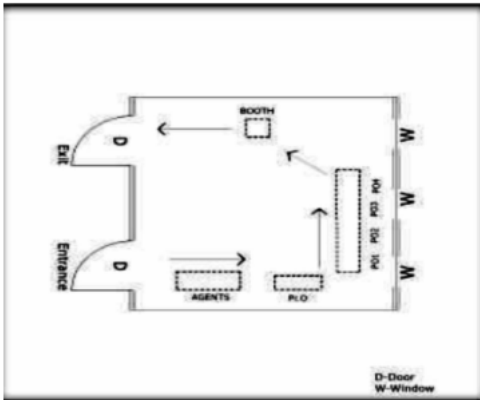

Google Map View

Polling Station Building Front View

Polling Station Front View

Cad View

Key MAP View

சட்டமன்றத் தொகுதியின் எண் மற்றும் பெயர் : 170-திருவிடைமருதூர்
பிரிவு எண் மற்றும் பெயர் 1-முள்ளங்குடி (வ.கி) மற்றும் (உஊ), முள்ளங்குடி பெரியத்தெரு வார்டு-4