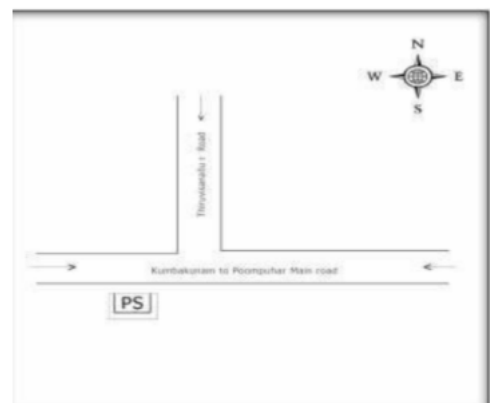

**Google Map View**

**Polling Station Building Front View**

**Polling Station Front View**

**Cad View**

**Key MAP View**

1 பெயர் : தீபா - கணவர் பெயர் : திருநாவுக்கரசு - வீட்டு எண் : 2 வயது : 44 பாலினம் : பெண் Photo is available	YVR0973339	2 பெயர் : ஜெனிந்தா கணவர் பெயர் : சீமோன்ராஜ் வீட்டு எண் : 2-4 வயது : 37 பாலினம் : பெண் Photo is available	YVR1021955	S 3 பெயர் : மணிகண்டன் - தந்தையின் பெயர் : கனியமூர்த்தி - வீட்டு எண் : 2-65 வயது : 51 பாலினம் : ஆண் Photo is available	YVR0051219
S 4 பெயர் : கவிதா - கணவர் பெயர் : மணிகண்டன் - வீட்டு எண் : 2-65 வயது : 43 பாலினம் : பெண் Photo is available	YVR0051227	5 பெயர் : சாமிநாதன் - தந்தையின் பெயர் : மருதமுத்து - வீட்டு எண் : 2-70 வயது : 47 பாலினம் : ஆண் Photo is available	YVR0603787	6 பெயர் : கோதண்டராமன் தந்தையின் பெயர் : பநீனிவாசன் வீட்டு எண் : 2/81 வயது : 55 பாலினம் : ஆண் Photo is available	YVR1081132
7 பெயர் : அஞ்சுகம் - கணவர் பெயர் : மதனகுமார் - வீட்டு எண் : 2-83-B வயது : 43 பாலினம் : பெண் Photo is available	YVR0524264	8 பெயர் : அய்யப்பன் தந்தையின் பெயர் : பன்னீர்செல்வம் வீட்டு எண் : 3.15.288 வயது : 29 பாலினம் : ஆண் Photo is available	YVR1075670	9 பெயர் : மாரியப்பன் ஏ தந்தையின் பெயர் : ஆவுடை நாயகம் வீட்டு எண் : 6/39 வயது : 71 பாலினம் : ஆண் Photo is available	YVR1958651
10 பெயர் : ஜான் கிறிஸ்டோஃபர் ஆரோக்கியசாமி தந்தையின் பெயர் : ஆரோக்கியசாமி - வீட்டு எண் : 12 எஃப்5 வயது : 37 பாலினம் : ஆண் Photo is available	YVR0770784	11 பெயர் : ராஜீ - தந்தையின் பெயர் : மணிகண்டன் -- வீட்டு எண் : 18-3 வயது : 29 பாலினம் : ஆண் Photo is available	YVR0867929	12 பெயர் : சாம்பசிவம் - தந்தையின் பெயர் : மருதப்பன் - வீட்டு எண் : 96-1 வயது : 62 பாலினம் : ஆண் Photo is available	YVR0867903
13 பெயர் : விஜய் தந்தையின் பெயர் : ராமதாஸ் வீட்டு எண் : 119 வயது : 26 பாலினம் : ஆண் Photo is available	YVR1075662	14 பெயர் : அசோக் தந்தையின் பெயர் : ரெத்தினம் வீட்டு எண் : 152/1 வயது : 26 பாலினம் : ஆண் Photo is available	YVR1075654	15 பெயர் : செந்தாமரை - கணவர் பெயர் : நடராசன் - வீட்டு எண் : 194 வயது : 52 பாலினம் : பெண் Photo is available	DKK1237965
16 பெயர் : அசோக் குமார் தந்தையின் பெயர் : நடராஜன் - வீட்டு எண் : 194 வயது : 34 பாலினம் : ஆண் Photo is available	YVR0184051	17 பெயர் : முருகேசன் - தந்தையின் பெயர் : சதாசிவம் - வீட்டு எண் : 195 வயது : 55 பாலினம் : ஆண் Photo is available	YVR1486737	18 பெயர் : சிவராம தந்தையின் பெயர் : முருகேசன் வீட்டு எண் : 195 வயது : 21 பாலினம் : ஆண் Photo is available	YVR2161990
19 பெயர் : சசிகலா - கணவர் பெயர் : முருகேசன் - வீட்டு எண் : 195-1 வயது : 42 பாலினம் : பெண் Photo is available	DKK1767870	20 பெயர் : விஜயலெட்சுமி - கணவர் பெயர் : சாம்பசிவம் - வீட்டு எண் : 196 வயது : 58 பாலினம் : பெண் Photo is available	DKK176708	21 பெயர் : சதீஷ் - தந்தையின் பெயர் : சாம்பசிவம் - வீட்டு எண் : 196 வயது : 37 பாலினம் : ஆண் Photo is available	DKK4340964
22 பெயர் : அந்துவான் மரிய தாஸ் - தந்தையின் பெயர் : அருள்மரியநாதன் வீட்டு எண் : 197 வயது : 75 பாலினம் : ஆண் Photo is available	YVR1486745	S 23 பெயர் : சாராள் அல்போர்ட்ஸ் மேரி அ தந்தையின் பெயர் : அந்துவான்மரியதாஸ் - வீட்டு எண் : 197 வயது : 37 பாலினம் : பெண் Photo is available	DKK4340972	24 பெயர் : அந்தோணிராஜ் - தந்தையின் பெயர் : அந்துவான் மரியதாஸ் - வீட்டு எண் : 197-1 வயது : 34 பாலினம் : ஆண் Photo is available	YVR0650226
25 பெயர் : லோகேஷ் தந்தையின் பெயர் : ஜெயராமன் வீட்டு எண் : 199 வயது : 24 பாலினம் : ஆண் Photo is available	YVR2087229	26 பெயர் : வீரப்பன் - தந்தையின் பெயர் : கோவிந்தசாமி - வீட்டு எண் : 200 வயது : 64 பாலினம் : ஆண் Photo is available	YVR1486760	27 பெயர் : விஜயா - கணவர் பெயர் : வீரப்பன் - வீட்டு எண் : 200 வயது : 55 பாலினம் : பெண் Photo is available	YVR1486778
28 பெயர் : செல்வி கணவர் பெயர் : விமல் குமார் வீட்டு எண் : 200 வயது : 31 பாலினம் : பெண் Photo is available	YVR1113588	29 பெயர் : விமல் குமார் - தந்தையின் பெயர் : வீரப்பன் - வீட்டு எண் : 200-1 வயது : 33 பாலினம் : ஆண் Photo is available	YVR0442533	30 பெயர் : வினோத்குமார் - தந்தையின் பெயர் : வீரப்பன் - வீட்டு எண் : 200-1 வயது : 32 பாலினம் : ஆண் Photo is available	YVR0442590