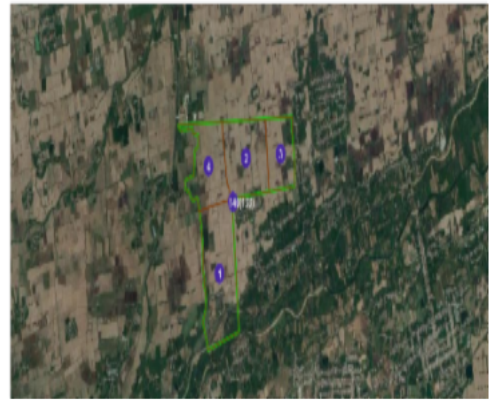

Google Map View