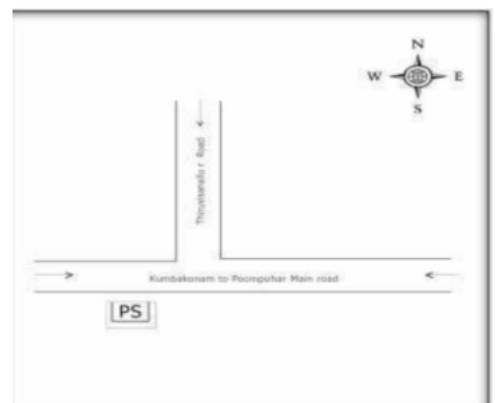

Google Map View

Polling Station Building Front View

Polling Station Front View

Cad View

Key MAP View

1 பெயர் : ஜோதி கணவர் பெயர்: குமார் வீட்டு எண் : 1 வயது : 46 பாலினம் : பெண் Photo is available	YVR2286409	2 பெயர் : தமிழ்வாணி தந்தையின் பெயர்: கலியமுர்த்தி வீட்டு எண் : 1 வயது : 24 பாலினம் : பெண் Photo is available	YVR2034643	3 பெயர் : முரளி மனோகர் தந்தையின் பெயர்: முருகன் வீட்டு எண் : 1 வயது : 24 பாலினம் : ஆண் Photo is available	YVR2034569
4 பெயர் : தீபிகா தந்தையின் பெயர்: முருகன் வீட்டு எண் : 1/26 வயது : 26 பாலினம் : பெண் Photo is available	YVR1977545	5 பெயர் : கோகிலா - தந்தையின் பெயர்: பத்மநாபன் - வீட்டு எண் : 2 வயது : 32 பாலினம் : பெண் Photo is available	YVR0443150	6 பெயர் : வள்ளி - கணவர் பெயர்: நாகராஜன் - வீட்டு எண் : 3-31 வயது : 42 பாலினம் : பெண் Photo is available	YVR0770891
7 பெயர் : அம்பிகாதேவி - கணவர் பெயர்: செல்வராஜ் - வீட்டு எண் : 4-104 வயது : 38 பாலினம் : பெண் Photo is available	YVR0997684	8 பெயர் : சரவணன் - தந்தையின் பெயர்: மாரிமுத்து - வீட்டு எண் : 5-26 வயது : 31 பாலினம் : ஆண் Photo is available	YVR0603837	9 பெயர் : ராசாத்தி கணவர் பெயர்: ராமதாஸ் வீட்டு எண் : 6/48பி வயது : 46 பாலினம் : பெண் Photo is available	YVR2365583
# 10 பெயர் : நளினி - கணவர் பெயர்: சக்கரவர்த்திவிநாயகசரவணன் வீட்டு எண் : 6-87 வயது : 50 பாலினம் : பெண் Photo is available	YVR0116210	11 பெயர் : மனோகரன் ரா தந்தையின் பெயர்: ராமதாஸ் வீட்டு எண் : 6-94பி வயது : 23 பாலினம் : ஆண் Photo is available	YVR2294304	12 பெயர் : சர்மிளா தந்தையின் பெயர்: ராமதாஸ் வீட்டு எண் : 6/94பி வயது : 21 பாலினம் : பெண் Photo is available	YVR2366136
13 பெயர் : மகேந்திரன் - தந்தையின் பெயர்: கலியபெருமாள் - வீட்டு எண் : 6-102 வயது : 42 பாலினம் : ஆண் Photo is available	YVR0603811	14 பெயர் : கிருஷ்ணவேணி - கணவர் பெயர்: மகேந்திரன் - வீட்டு எண் : 6-102 வயது : 36 பாலினம் : பெண் Photo is available	YVR0603803	15 பெயர் : அமலா - கணவர் பெயர்: ராஜசேகர் - வீட்டு எண் : 6-116 வயது : 37 பாலினம் : பெண் Photo is available	YVR0714121
16 பெயர் : ராஜசேகர் - தந்தையின் பெயர்: கலியமுர்த்தி - வீட்டு எண் : 6-116 வயது : 35 பாலினம் : ஆண் Photo is available	YVR0714097	17 பெயர் : கலைச்செல்வி - தந்தையின் பெயர்: சீனிவாசன் - வீட்டு எண் : 13 வயது : 34 பாலினம் : பெண் Photo is available	YVR0443143	18 பெயர் : சத்யா - கணவர் பெயர்: கலைவாணன் - வீட்டு எண் : 37 வயது : 40 பாலினம் : பெண் Photo is available	YVR0184556
19 பெயர் : சேகர் - தந்தையின் பெயர்: சாமிநாதன் - வீட்டு எண் : 39 வயது : 47 பாலினம் : ஆண் Photo is available	YVR0598409	20 பெயர் : கிறிஸ்துபிரபு தந்தையின் பெயர்: ஆரோக்கியதாஸ் வீட்டு எண் : 49 வயது : 33 பாலினம் : ஆண் Photo is available	YVR1075829	21 பெயர் : ஜோஸப் தேவா தந்தையின் பெயர்: ஆரோக்கியா தாஸ் வீட்டு எண் : 49/1 வயது : 27 பாலினம் : ஆண் Photo is available	YVR2124394
22 பெயர் : மாலதி கணவர் பெயர்: முருகேசன் வீட்டு எண் : 64/6 வயது : 33 பாலினம் : பெண் Photo is available	YVR1075795	23 பெயர் : பிரவின் குமார் தந்தையின் பெயர்: பாஸ்கர் வீட்டு எண் : 69 வயது : 24 பாலினம் : ஆண் Photo is available	YVR2034585	24 பெயர் : சிவா சங்கரி தந்தையின் பெயர்: சரவணன் வீட்டு எண் : 79 வயது : 23 பாலினம் : பெண் Photo is available	YVR2034619
25 பெயர் : கௌசல்யா கணவர் பெயர்: சரவணன் வீட்டு எண் : 85 வயது : 36 பாலினம் : பெண் Photo is available	YVR1960095	26 பெயர் : அபர்ணாபூர் தந்தையின் பெயர்: குணசேகரன் வீட்டு எண் : 87/1 வயது : 26 பாலினம் : பெண் Photo is available	YVR1105543	27 பெயர் : மோனிஷா தந்தையின் பெயர்: கோவிந்தராசு வீட்டு எண் : 114 வயது : 25 பாலினம் : பெண் Photo is available	YVR2034593
28 பெயர் : கிரிஷ்ணவேணி தந்தையின் பெயர்: பத்மநாதன் வீட்டு எண் : 136 வயது : 33 பாலினம் : பெண் Photo is available	YVR2032050	29 பெயர் : பிரகாஷ் தந்தையின் பெயர்: ராமலிங்கம் வீட்டு எண் : 172 வயது : 29 பாலினம் : ஆண் Photo is available	YVR2234789	30 பெயர் : அருண் குமார் தந்தையின் பெயர்: பாலய்யா வீட்டு எண் : 178 வயது : 25 பாலினம் : ஆண் Photo is available	YVR2034551