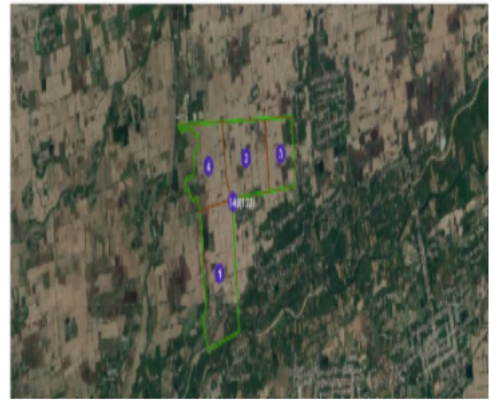

Google Map View