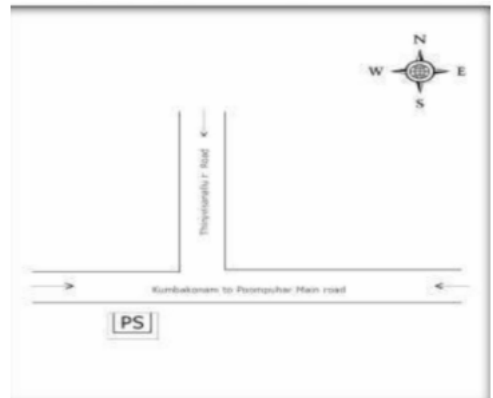

Polling Station Building Front View

Polling Station Front View

Cad View

Key MAP View

1 பெயர் : காயத்ரி தந்தையின் பெயர்: கோபு வீட்டு எண் : 00 வயது : 22 பாலினம் : பெண் Photo is available	YVR2126274	2 பெயர் : மணிகண்டன் - தந்தையின் பெயர்: சம்பந்தம் - வீட்டு எண் : 1 வயது : 36 பாலினம் : ஆண் Photo is available	YVR0353664	3 பெயர் : ரத்னா தந்தையின் பெயர்: ராமலிங்கம் வீட்டு எண் : 1 வயது : 24 பாலினம் : பெண் Photo is available	YVR2034254
4 பெயர் : குமாரவேலு - தந்தையின் பெயர்: சண்முகம் - வீட்டு எண் : 2-421 வயது : 45 பாலினம் : ஆண் Photo is available	YVR0381111	5 பெயர் : சங்கீதா - கணவர் பெயர்: குமாரவேலு - வீட்டு எண் : 2-421 வயது : 35 பாலினம் : பெண் Photo is available	YVR0714162	6 பெயர் : கார்த்தி தந்தையின் பெயர்: கலியபெருமாள் வீட்டு எண் : 3/72 வயது : 44 பாலினம் : ஆண் Photo is available	YVR2099539
7 பெயர் : சூரியகுமாரி - கணவர் பெயர்: கனகசபை வீட்டு எண் : 4-5 வயது : 39 பாலினம் : பெண் Photo is available	YVR0714238	8 பெயர் : சிவலிங்கம் - தந்தையின் பெயர்: சுப்பிரமணியன் - வீட்டு எண் : 4-5-1a வயது : 43 பாலினம் : ஆண் Photo is available	YVR0933515	9 பெயர் : சுரேஷ் பி - தந்தையின் பெயர்: பாலசுப்ரமணியன் வீட்டு எண் : 4-42 வயது : 39 பாலினம் : ஆண் Photo is available	YVR0714170
10 பெயர் : அருணாசலம் தந்தையின் பெயர்: வீரமணி வீட்டு எண் : 55 வயது : 23 பாலினம் : ஆண் Photo is available	YVR2034239	11 பெயர் : ராஜேந்திரன் சா - தந்தையின் பெயர்: சாமிநாதன் - வீட்டு எண் : 106 வயது : 31 பாலினம் : ஆண் Photo is available	YVR0714212	12 பெயர் : ராஜேந்திரன் - தந்தையின் பெயர்: அப்பாதுரை - வீட்டு எண் : 133 பீ வயது : 62 பாலினம் : ஆண் Photo is available	YVR1505510
13 பெயர் : தமிழ்செல்வி - கணவர் பெயர்: ராஜேந்திரன் - வீட்டு எண் : 133 பீ வயது : 55 பாலினம் : பெண் Photo is available	YVR1505536	14 பெயர் : சிலம்பரசன் - தந்தையின் பெயர்: ராஜேந்திரன் - வீட்டு எண் : 133 பீ வயது : 30 பாலினம் : ஆண் Photo is available	YVR0868240	15 பெயர் : மகரஜோதி தந்தையின் பெயர்: ராஜேந்திரன் வீட்டு எண் : 133/பி வயது : 25 பாலினம் : ஆண் Photo is available	YVR1133776
16 பெயர் : விமல்பிரவின் - தந்தையின் பெயர்: சகாயராஜ் - வீட்டு எண் : 254 வயது : 31 பாலினம் : ஆண் Photo is available	YVR0559088	17 பெயர் : எஸ்தர்மேரி - கணவர் பெயர்: டேனியல்ராஜ் - வீட்டு எண் : 295ஏ வயது : 37 பாலினம் : பெண் Photo is available	YVR0051607	18 பெயர் : பரமசிவம் - தந்தையின் பெயர்: ருத்ராபதி - வீட்டு எண் : 351 வயது : 83 பாலினம் : ஆண் Photo is available	DKK4152518
19 பெயர் : பார்த்திபன் - தந்தையின் பெயர்: நடராஜன் - வீட்டு எண் : 352 வயது : 58 பாலினம் : ஆண் Photo is available	YVR1505098	20 பெயர் : பத்மாவதி - கணவர் பெயர்: பார்த்திபன் - வீட்டு எண் : 352 வயது : 54 பாலினம் : பெண் Photo is available	YVR1505106	21 பெயர் : முனிசாமி - தந்தையின் பெயர்: வீரமுத்து - வீட்டு எண் : 353 வயது : 77 பாலினம் : ஆண் Photo is available	DKK4152500
22 பெயர் : காவேரி - கணவர் பெயர்: முனிசாமி - வீட்டு எண் : 353 வயது : 67 பாலினம் : பெண் Photo is available	YVR1505114	23 பெயர் : சுவாமிநாதன் - தந்தையின் பெயர்: முனிசாமி - வீட்டு எண் : 353 வயது : 50 பாலினம் : ஆண் Photo is available	DKK4295176	24 பெயர் : கிருஷ்ணகுமார் - தந்தையின் பெயர்: நவநீதன் - வீட்டு எண் : 354 வயது : 67 பாலினம் : ஆண் Photo is available	YVR1505122
25 பெயர் : சாவித்திரி - கணவர் பெயர்: கிருஷ்ணகுமார் - வீட்டு எண் : 354 வயது : 62 பாலினம் : பெண் Photo is available	YVR1505130	26 பெயர் : முருகன் - தந்தையின் பெயர்: கோவிந்தராஜ் - வீட்டு எண் : 354-A வயது : 48 பாலினம் : ஆண் Photo is available	YVR0918235	27 பெயர் : பாக்கியலெட்சுமி - கணவர் பெயர்: முருகன் - வீட்டு எண் : 354-A வயது : 38 பாலினம் : பெண் Photo is available	YVR0918227
28 பெயர் : அஞ்சம்மாள் - கணவர் பெயர்: மோகன் - வீட்டு எண் : 355 வயது : 52 பாலினம் : பெண் Photo is available	YVR0184952	29 பெயர் : கார்த்திகேசன் - தந்தையின் பெயர்: வீரப்பன் - வீட்டு எண் : 355 வயது : 45 பாலினம் : ஆண் Photo is available	DKK1767839	30 பெயர் : ராஜ்சங்கர் - தந்தையின் பெயர்: வீரப்பன் - வீட்டு எண் : 355-2 வயது : 54 பாலினம் : ஆண் Photo is available	YVR0051771