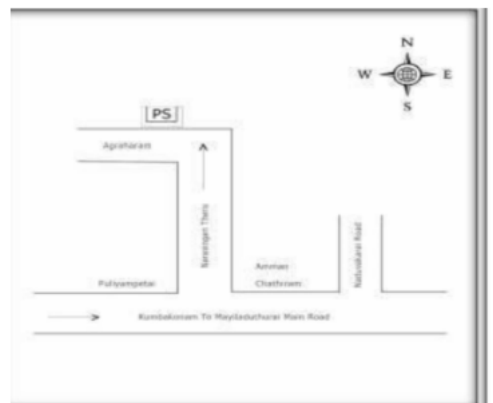

Key MAP View