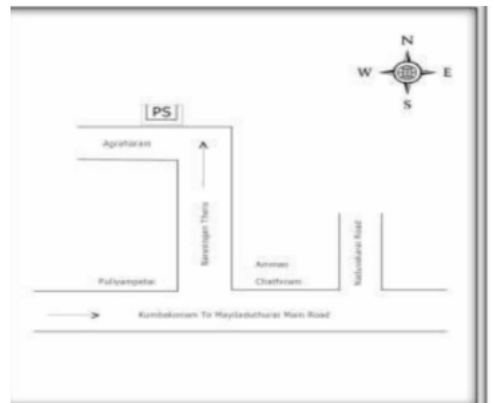

3. வாக்குச் சாவடியின் விவரங்கள்

வாக்குச் சாவடியின் எண் மற்றும் பெயர் : 157 - பாரதிதாசன் உதவிபெறும் தொடக்கப்பள்ளி,மேற்கு பார்த்த வடக்கு பகுதி, உமாமகேஸ்வரபுரம் 612103 வாக்குச் சாவடியின் முகவரி : பாரதிதாசன் உதவிபெறும் தொடக்கப்பள்ளி,மேற்கு பார்த்த வடக்கு பகுதி, உமாமகேஸ்வரபுரம் 612103	வாக்குச் சாவடியின் வகைப்பாடு (ஆண்/பெண்/பொது)	பொது
	துணை வாக்குச் சாவடிகளின் எண்ணிக்கை :	0

Google Map View

Polling Station Building Front View

Elevation

Polling Station Front View

Elevation

Cad View

D-Door
W-Window

Key MAP View