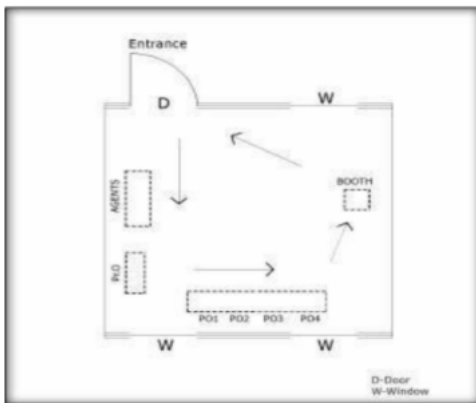

**Google Map View**

**Polling Station Building Front View**

**Polling Station Front View**

**Cad View**

**Key MAP View**

1 பெயர் : பிரியா - கணவர் பெயர்: சீனிவாசன் - வீட்டு எண் : 1 வயது : 36 பாலினம் : பெண் Photo is available	YVR0354506	2 பெயர் : மஞ்சளா கணவர் பெயர்: ரமேஷ் வீட்டு எண் : 1 வயது : 36 பாலினம் : பெண் Photo is available	YVR1077155	3 பெயர் : ஆகாஷ் இளங்கோவன் தந்தையின் பெயர்: இளங்கோவன் வீட்டு எண் : 2 வயது : 24 பாலினம் : ஆண் Photo is available	YVR2067023
4 பெயர் : நடராஜன் - தாயின் பெயர்: கஸ்தூரி - வீட்டு எண் : 2-10A வயது : 41 பாலினம் : ஆண் Photo is available	YVR0653030	5 பெயர் : அருண்பிரசாத் - தந்தையின் பெயர்: வெங்கடேசன் - வீட்டு எண் : 2-13k வயது : 28 பாலினம் : ஆண் Photo is available	YVR0943704	6 பெயர் : பரத் குமார் தந்தையின் பெயர்: வெங்கடேசன் வீட்டு எண் : 2/13கே வயது : 24 பாலினம் : ஆண் Photo is available	YVR2067098
7 பெயர் : விஜய் ஜெ தந்தையின் பெயர்: ஜெயவீரபண்டியன் ரா வீட்டு எண் : 2/58 வயது : 25 பாலினம் : ஆண் Photo is available	YVR1111111	8 பெயர் : வினோத் தந்தையின் பெயர்: ஜெக வீர பாண்டியன் வீட்டு எண் : 2/58 வயது : 23 பாலினம் : ஆண் Photo is available	YVR2012706	9 பெயர் : முருகேசன் பா தந்தையின் பெயர்: பாப்பாநாயகர் வீட்டு எண் : 2/102எஃப்/1 வயது : 40 பாலினம் : ஆண் Photo is available	YVR2355543
10 பெயர் : அன்பழகன் கலியபெருமாள் தந்தையின் பெயர்: கலியபெருமாள் வீட்டு எண் : 2/107ஏ வயது : 37 பாலினம் : ஆண் Photo is available	YVR2145233	11 பெயர் : மாரியப்பன் -- தந்தையின் பெயர்: பாண்டியன் -- வீட்டு எண் : 2/107ஏ2 வயது : 36 பாலினம் : ஆண் Photo is available	SGB0198739	12 பெயர் : மகாலெட்சுமி கணவர் பெயர்: மாரியப்பன் வீட்டு எண் : 2/107ஏ2 வயது : 22 பாலினம் : பெண் Photo is available	YVR2358893
13 பெயர் : விஜயலெட்சுமி - கணவர் பெயர்: மகாலிங்கம் - வீட்டு எண் : 2-108 வயது : 49 பாலினம் : பெண் Photo is available	YVR0446575	14 பெயர் : ரோஷ்னி ரோஷ்னி தந்தையின் பெயர்: மகாலிங்கம் மகாலிங்கம் வீட்டு எண் : 2/108, வயது : 20 பாலினம் : பெண் Photo is available	YVR2360212	15 பெயர் : லெட்சுமி சங்கர் தந்தையின் பெயர்: முத்துக்கருப்பசாமி வீட்டு எண் : 2/108 ஏ வயது : 59 பாலினம் : ஆண் Photo is available	YVR1998467
16 பெயர் : அனுசுயா - தந்தையின் பெயர்: மாசிலாமணி - வீட்டு எண் : 2/263 வயது : 37 பாலினம் : பெண் Photo is available	NFS0077172	17 பெயர் : சந்தோஷ்குமார் தந்தையின் பெயர்: நாகப்பன் வீட்டு எண் : 2/263 வயது : 36 பாலினம் : ஆண் Photo is available	YVR1145366	18 பெயர் : சுகுமார் - தந்தையின் பெயர்: பக்கிரிசாமி - வீட்டு எண் : 3-58A வயது : 69 பாலினம் : ஆண் Photo is available	YVR0144279
19 பெயர் : கலைவாணி - கணவர் பெயர்: குமார் - வீட்டு எண் : 3-59 வயது : 50 பாலினம் : பெண் Photo is available	YVR0117473	20 பெயர் : ஆறுமுகம் தந்தையின் பெயர்: ராஜலிங்கம் வீட்டு எண் : 3/59ஏ வயது : 61 பாலினம் : ஆண் Photo is available	YVR2104867	21 பெயர் : சுவாதிபிரியா சு தாயின் பெயர்: கீதா சு வீட்டு எண் : 3/67 வயது : 26 பாலினம் : பெண் Photo is available	YVR1110824
22 பெயர் : பரணி பாரதி சு தாயின் பெயர்: கீதா சு வீட்டு எண் : 3/67 வயது : 25 பாலினம் : பெண் Photo is available	YVR1110865	23 பெயர் : கவி பாரதி நா தந்தையின் பெயர்: நாகராஜன் இரா வீட்டு எண் : 3/83 வயது : 26 பாலினம் : பெண் Photo is available	YVR1115930	24 பெயர் : கோமதீஸ்வரி - கணவர் பெயர்: இளஞ்செழியன் - வீட்டு எண் : 3-89B வயது : 39 பாலினம் : பெண் Photo is available	YVR0054072
25 பெயர் : ஆனந்தி ரா கணவர் பெயர்: ராஜசேகர் வீட்டு எண் : 4-4/ஜீ/607 வயது : 28 பாலினம் : பெண் Photo is available	YVR1118108	26 பெயர் : ராஜேஸ்வரி கணவர் பெயர்: கோபாலகிருஷ்ணன் வீட்டு எண் : 4/20B வயது : 31 பாலினம் : பெண் Photo is available	YVR1077270	27 பெயர் : கோமதீஸ்வரி தந்தையின் பெயர்: கணேசன் வீட்டு எண் : 4/21 வயது : 22 பாலினம் : பெண் Photo is available	YVR2160224
28 பெயர் : சரஸ்வதி - கணவர் பெயர்: பழனிபாண்டி - வீட்டு எண் : 4-25A2 வயது : 58 பாலினம் : பெண் Photo is available	YVR0602706	29 பெயர் : திவ்யா தாயின் பெயர்: வானதி வீட்டு எண் : 4/40எ வயது : 24 பாலினம் : பெண் Photo is available	YVR2067049	30 பெயர் : தேவிபிரியா தந்தையின் பெயர்: மோகன் வீட்டு எண் : 4/73 வயது : 24 பாலினம் : பெண் Photo is available	YVR2067056