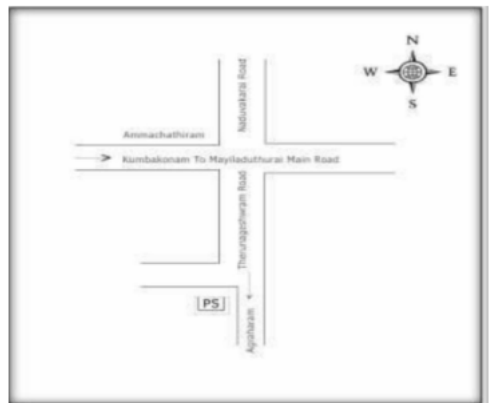

Key MAP View