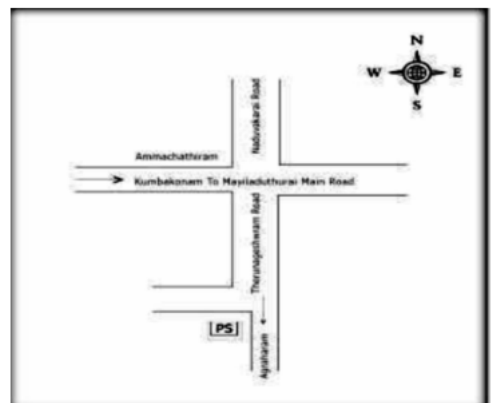

Key MAP View