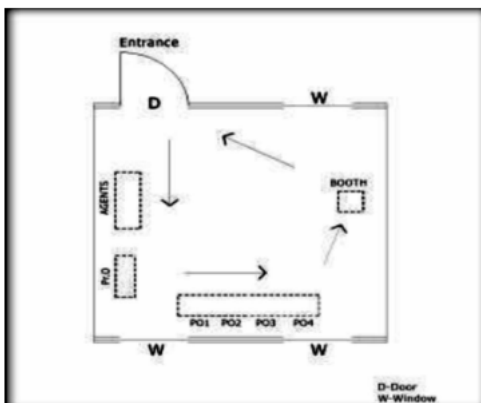

Google Map View

Polling Station Building Front View

Polling Station Front View

Cad View

Key MAP View

1 பெயர் : அபிராமி தந்தையின் பெயர்: பாஸ்கர் வீட்டு எண் : 1 வயது : 28 பாலினம் : பெண்	YVR1054147 Photo is available	2 பெயர் : விக்னேஷ் தந்தையின் பெயர்: கலியமூர்த்தி வீட்டு எண் : 1 வயது : 25 பாலினம் : ஆண்	YVR2016574 Photo is available	3 பெயர் : பார்வதி தேவி - தந்தையின் பெயர்: ஆசைதம்பி - வீட்டு எண் : 3-468 வயது : 32 பாலினம் : பெண்	YVR0561811 Photo is available
4 பெயர் : சீதாலெட்சுமி கணவர் பெயர்: கண்ணன் வீட்டு எண் : 3/487 வயது : 36 பாலினம் : பெண்	YVR1988393 Photo is available	S 5 பெயர் : பிரபாகரன் தந்தையின் பெயர்: செல்வராஜ் - வீட்டு எண் : 4 வயது : 33 பாலினம் : ஆண்	YVR0355107 Photo is available	6 பெயர் : சத்தியபாலன் ச தந்தையின் பெயர்: சக்திவேல் வீட்டு எண் : 4/12 வயது : 25 பாலினம் : ஆண்	YVR2017036 Photo is available
7 பெயர் : இராஜேஸ்வரி - தந்தையின் பெயர்: சுவாமிதுரை - வீட்டு எண் : 4-73 வயது : 41 பாலினம் : பெண்	YVR0118109 Photo is available	8 பெயர் : கோகிலா - தந்தையின் பெயர்: ஞானப்பிரகாசம் - வீட்டு எண் : 5-6A வயது : 35 பாலினம் : பெண்	YVR0448134 Photo is available	9 பெயர் : மணிமேகலை - கணவர் பெயர்: முத்துகிருஷ்ணன் - வீட்டு எண் : 5-6A வயது : 32 பாலினம் : பெண்	YVR0974642 Photo is available
10 பெயர் : வள்ளியம்மை - கணவர் பெயர்: மோகன் - வீட்டு எண் : 5-6B வயது : 49 பாலினம் : பெண்	YVR0274332 Photo is available	11 பெயர் : ரத்தினகுமார் - தந்தையின் பெயர்: கிருஷ்ணமூர்த்தி - வீட்டு எண் : 5-7 வயது : 38 பாலினம் : ஆண்	YVR0118026 Photo is available	12 பெயர் : மதியரசு - தாயின் பெயர்: தங்கையாள் - வீட்டு எண் : 5-7A வயது : 53 பாலினம் : ஆண்	YVR0448365 Photo is available
13 பெயர் : ஜெயராமன் - தந்தையின் பெயர்: சிங்காரம் - வீட்டு எண் : 5-9A வயது : 71 பாலினம் : ஆண்	YVR0951186 Photo is available	14 பெயர் : இந்திரா - கணவர் பெயர்: ஜெயராமன் - வீட்டு எண் : 5-9A வயது : 68 பாலினம் : பெண்	YVR0951194 Photo is available	15 பெயர் : அகிலா - கணவர் பெயர்: சமன் - வீட்டு எண் : 5-10 வயது : 40 பாலினம் : பெண்	YVR0448191 Photo is available
16 பெயர் : பாலசுப்ரமணியன் - தந்தையின் பெயர்: ஜெயராமன் - வீட்டு எண் : 5-10 வயது : 38 பாலினம் : ஆண்	YVR0448183 Photo is available	17 பெயர் : யுவநீ ச தந்தையின் பெயர்: சமன் வீட்டு எண் : 5/10 வயது : 19 பாலினம் : பெண்	YVR2362960 Photo is available	18 பெயர் : மணி தந்தையின் பெயர்: ஜெயராமன் வீட்டு எண் : 5/10 புதிய எண் 743 வயது : 33 பாலினம் : ஆண்	YVR2272243 Photo is available
19 பெயர் : ரவீந்திரன் - தந்தையின் பெயர்: சந்திரகாசு - வீட்டு எண் : 5-13 வயது : 60 பாலினம் : ஆண்	YVR0448118 Photo is available	20 பெயர் : செல்வி - கணவர் பெயர்: ரவீந்திரன் - வீட்டு எண் : 5-13 வயது : 50 பாலினம் : பெண்	YVR0448126 Photo is available	21 பெயர் : ராஜ்குமார் தந்தையின் பெயர்: ரவிசந்திரன் வீட்டு எண் : 5-13 வயது : 28 பாலினம் : ஆண்	YVR1054121 Photo is available
22 பெயர் : ஆஷா தந்தையின் பெயர்: ரவீந்திரன் வீட்டு எண் : 5.13 வயது : 26 பாலினம் : பெண்	YVR1054139 Photo is available	23 பெயர் : கௌசல்யா - தந்தையின் பெயர்: சாமிதுரை - வீட்டு எண் : 5-24 வயது : 34 பாலினம் : பெண்	YVR0322552 Photo is available	24 பெயர் : காயத்ரி - தந்தையின் பெயர்: சாமிதுரை - வீட்டு எண் : 5-24 வயது : 33 பாலினம் : பெண்	YVR0322214 Photo is available
25 பெயர் : பிரபாகரன் - தந்தையின் பெயர்: நாகராஜன் - வீட்டு எண் : 5-25 வயது : 37 பாலினம் : ஆண்	YVR0448563 Photo is available	26 பெயர் : லெஷ்மி - கணவர் பெயர்: நாகராஜன் - வீட்டு எண் : 5-25A வயது : 54 பாலினம் : பெண்	YVR0448902 Photo is available	27 பெயர் : நிவாஸ் - தந்தையின் பெயர்: ராமமூர்த்தி - வீட்டு எண் : 5-34 வயது : 32 பாலினம் : ஆண்	YVR0561712 Photo is available
28 பெயர் : திலகவதி - கணவர் பெயர்: பத்மநாதன் - வீட்டு எண் : 5-35 வயது : 58 பாலினம் : பெண்	YVR0561704 Photo is available	29 பெயர் : பத்மநாதன் - தந்தையின் பெயர்: கிருஷ்ணமூர்த்தி - வீட்டு எண் : 5-35 வயது : 57 பாலினம் : ஆண்	YVR0561886 Photo is available	30 பெயர் : ராமு - தந்தையின் பெயர்: தனபால் - வீட்டு எண் : 5-35 வயது : 47 பாலினம் : ஆண்	YVR0561951 Photo is available