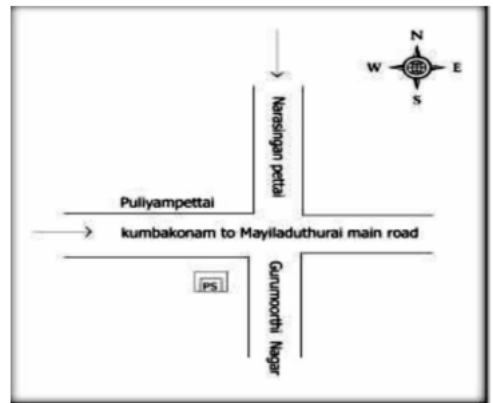

Elevation

Polling Station Front View

Cad View

D-Door
W-Window

Key MAP View

1 பெயர் : லெட்சுமி - கணவர் பெயர் : சாமியப்பா - வீட்டு எண் : 1 வயது : 67 பாலினம் : பெண் Photo is available	YVR0451328	2 பெயர் : செல்வம் - தந்தையின் பெயர் : செல்லகண்ணன் - வீட்டு எண் : 1 வயது : 65 பாலினம் : ஆண் Photo is available	DKK4301255	3 பெயர் : பாப்பாத்தி - கணவர் பெயர் : சுந்தர் - வீட்டு எண் : 1 வயது : 43 பாலினம் : பெண் Photo is available	YVR0451450
4 பெயர் : வேலன் - தந்தையின் பெயர் : மாசிலாமணி - வீட்டு எண் : 1 வயது : 42 பாலினம் : ஆண் Photo is available	YVR0451260	5 பெயர் : ஆகிலா - கணவர் பெயர் : சுரேஷ் - வீட்டு எண் : 1 வயது : 42 பாலினம் : பெண் Photo is available	YVR0451278	6 பெயர் : சாந்தி - கணவர் பெயர் : வேலன் - வீட்டு எண் : 1 வயது : 39 பாலினம் : பெண் Photo is available	YVR0451617
7 பெயர் : விஜயலெட்சுமி - கணவர் பெயர் : ஜோதிவேல் - வீட்டு எண் : 1 வயது : 34 பாலினம் : பெண் Photo is available	YVR0919969	8 பெயர் : பபிதா - கணவர் பெயர் : பாக்கியராஜ் - வீட்டு எண் : 1 வயது : 31 பாலினம் : பெண் Photo is available	YVR0919977	9 பெயர் : வாசுகி கணவர் பெயர் : பிரேம்குமார் வீட்டு எண் : 2/39டி3 வயது : 37 பாலினம் : பெண் Photo is available	YVR2349629
10 பெயர் : சந்திரபோஸ் - தந்தையின் பெயர் : சிவராமன் - வீட்டு எண் : 3/548 வயது : 53 பாலினம் : ஆண் Photo is available	YVR0774802	11 பெயர் : ஹஸ்ஸீனா யாஸ்மின் தந்தையின் பெயர் : சாதிக் பாட்சா வீட்டு எண் : 4 வயது : 27 பாலினம் : பெண் Photo is available	YVR1135714	12 பெயர் : சதிஸ்குமார் - தந்தையின் பெயர் : ராஜேந்திரன் - வீட்டு எண் : 7 வயது : 30 பாலினம் : ஆண் Photo is available	YVR0654640
13 பெயர் : பாலமுருகன் - தந்தையின் பெயர் : பழனிச்சாமி - வீட்டு எண் : 7-7E வயது : 44 பாலினம் : ஆண் Photo is available	YVR0451609	14 பெயர் : ஜயலக்ஷ்மி கணவர் பெயர் : செங்குட்டுவன் வீட்டு எண் : 7/25 வயது : 26 பாலினம் : பெண் Photo is available	YVR2056620	15 பெயர் : ராஜேஸ்வரி - கணவர் பெயர் : சரவணன் - வீட்டு எண் : 7-38 வயது : 46 பாலினம் : பெண் Photo is available	YVR0451559
16 பெயர் : மோகன் - தந்தையின் பெயர் : ராமச்சந்திரன் - வீட்டு எண் : 7-49 வயது : 40 பாலினம் : ஆண் Photo is available	YVR0120188	17 பெயர் : சுகா தந்தையின் பெயர் : சின்னப்பிள்ளை வீட்டு எண் : 7/50 வயது : 40 பாலினம் : பெண் Photo is available	YVR1136639	18 பெயர் : லலிதா - கணவர் பெயர் : ராஜேந்திரன் - வீட்டு எண் : 7-50A வயது : 55 பாலினம் : பெண் Photo is available	YVR0451484
19 பெயர் : கவிதா - கணவர் பெயர் : ரமேஷ் - வீட்டு எண் : 7-50A வயது : 46 பாலினம் : பெண் Photo is available	YVR0189258	20 பெயர் : செங்குட்டுவன் - தந்தையின் பெயர் : ராஜேந்திரன் - வீட்டு எண் : 7-50A வயது : 37 பாலினம் : ஆண் Photo is available	YVR0189266	21 பெயர் : விஜய் - தந்தையின் பெயர் : ஆறுமுகம் - வீட்டு எண் : 7-53 வயது : 32 பாலினம் : ஆண் Photo is available	YVR0774927
22 பெயர் : விஜி ஆறுமுகம் தந்தையின் பெயர் : ஆறுமுகம் - வீட்டு எண் : 7-53 வயது : 29 பாலினம் : ஆண் Photo is available	YVR0774935	23 பெயர் : ரேவதி - கணவர் பெயர் : கண்ணன் - வீட்டு எண் : 7-54 வயது : 41 பாலினம் : பெண் Photo is available	YVR0189241	24 பெயர் : பாபு - தந்தையின் பெயர் : மதியழகன் - வீட்டு எண் : 7-54 வயது : 37 பாலினம் : ஆண் Photo is available	YVR0120162
25 பெயர் : அம்புசம் - கணவர் பெயர் : காளிமுத்து - வீட்டு எண் : 7-55 வயது : 69 பாலினம் : பெண் Photo is available	YVR0451252	26 பெயர் : அம்புசம் - தந்தையின் பெயர் : காளிமுத்து - வீட்டு எண் : 7-55 வயது : 69 பாலினம் : ஆண் Photo is available	YVR1524974	27 பெயர் : மணி - தந்தையின் பெயர் : பழனிவேல் - வீட்டு எண் : 7-55 வயது : 64 பாலினம் : ஆண் Photo is available	YVR0450098
28 பெயர் : மல்லிகா - கணவர் பெயர் : மணி - வீட்டு எண் : 7-55 வயது : 54 பாலினம் : பெண் Photo is available	YVR0450106	29 பெயர் : செல்வம் - தந்தையின் பெயர் : காளிமுத்து - வீட்டு எண் : 7-55 வயது : 47 பாலினம் : ஆண் Photo is available	YVR0451575	30 பெயர் : பழனியம்மாள் - தந்தையின் பெயர் : செல்வம் - வீட்டு எண் : 7-55 வயது : 39 பாலினம் : பெண் Photo is available	YVR0120253