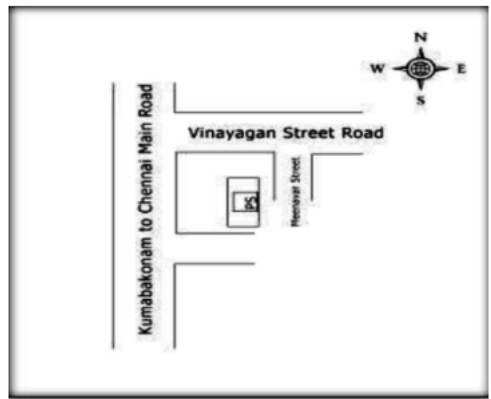

Google Map View

Polling Station Building Front View

Polling Station Front View

Cad View

Key MAP View

1	YVR2284578	பெயர் : சுஜி தந்தையின் பெயர்: சசிசுமார் வீட்டு எண் : 0 வயது : 20 பாலினம் : பெண்	Photo is available	2	YVR0241323	பெயர் : சந்திரன் - தந்தையின் பெயர்: சின்னையன் - வீட்டு எண் : 1 வயது : 71 பாலினம் : ஆண்	Photo is available	3	YVR0241299	பெயர் : குணசேகரன் - தந்தையின் பெயர்: ராமுரத்தி - வீட்டு எண் : 1 வயது : 70 பாலினம் : ஆண்	Photo is available
4	DKK4304689	பெயர் : சரஸ்வதி - கணவர் பெயர்: ரத்தினசாமி - வீட்டு எண் : 1 வயது : 68 பாலினம் : பெண்	Photo is available	5	YVR0241331	பெயர் : மல்லிகா - கணவர் பெயர்: சந்திரன் - வீட்டு எண் : 1 வயது : 61 பாலினம் : பெண்	Photo is available	6	YVR0241349	பெயர் : காளிதாஸ் - தந்தையின் பெயர்: சிற்றம்பலம் - வீட்டு எண் : 1 வயது : 61 பாலினம் : ஆண்	Photo is available
7	YVR2355683	பெயர் : சுரேஷ் தந்தையின் பெயர்: சின்னதுரை வீட்டு எண் : 1 வயது : 40 பாலினம் : ஆண்	Photo is available	8	YVR0241364	பெயர் : கார்த்திக் - தந்தையின் பெயர்: சந்திரன் - வீட்டு எண் : 1 வயது : 38 பாலினம் : ஆண்	Photo is available	9	YVR0843904	பெயர் : அருள் - கணவர் பெயர்: வரதராஜன் - வீட்டு எண் : 1 வயது : 37 பாலினம் : பெண்	Photo is available
10	YVR0241372	பெயர் : அருள்ராஜ் - தந்தையின் பெயர்: சந்திரன் - வீட்டு எண் : 1 வயது : 36 பாலினம் : ஆண்	Photo is available	11	YVR0241091	பெயர் : மணிமேகலை - கணவர் பெயர்: ரமேஷ் - வீட்டு எண் : 1 வயது : 36 பாலினம் : பெண்	Photo is available	12	YVR0397448	பெயர் : முத்துகுமரன் - தந்தையின் பெயர்: காளிதாஸ் - வீட்டு எண் : 1 வயது : 35 பாலினம் : ஆண்	Photo is available
13	YVR0397554	பெயர் : சரண்யா - தந்தையின் பெயர்: கணேசன் வீட்டு எண் : 1 வயது : 33 பாலினம் : ஆண்	Photo is available	14	YVR2164077	பெயர் : ராஜ்குமார் தந்தையின் பெயர்: கோவிந்தராஜ் வீட்டு எண் : 1 வயது : 32 பாலினம் : ஆண்	Photo is available	15	YVR2164069	பெயர் : நளினி கணவர் பெயர்: ராஜசேகர் வீட்டு எண் : 1 வயது : 28 பாலினம் : பெண்	Photo is available
16	YVR1049501	பெயர் : புலனேஸ்வரி தந்தையின் பெயர்: சுப்ரமணியன் வீட்டு எண் : 1 வயது : 26 பாலினம் : பெண்	Photo is available	17	YVR1049535	பெயர் : சங்கீதா கணவர் பெயர்: அருள் வீட்டு எண் : 1 வயது : 25 பாலினம் : பெண்	Photo is available	18	YVR2164119	பெயர் : மோனிஷா தந்தையின் பெயர்: கோபி வீட்டு எண் : 1 வயது : 21 பாலினம் : பெண்	Photo is available
19	YVR0241067	பெயர் : சத்யா - கணவர் பெயர்: மணிகண்டன் - வீட்டு எண் : 1-7 வயது : 38 பாலினம் : பெண்	Photo is available	20	YVR2304616	பெயர் : ஆர்த்தி சங்கர் தந்தையின் பெயர்: சங்கர் வீட்டு எண் : 1/92 வயது : 19 பாலினம் : பெண்	Photo is available	21	YVR0698282	பெயர் : சதீஷ் - தந்தையின் பெயர்: பெருமாள் - வீட்டு எண் : 1-102 வயது : 33 பாலினம் : ஆண்	Photo is available
22	YVR1034529	பெயர் : வித்யா கணவர் பெயர்: கார்த்தி வீட்டு எண் : 1ஏ வயது : 34 பாலினம் : பெண்	Photo is available	23	YVR0612952	பெயர் : கோபிநாத் - தந்தையின் பெயர்: பரமசிவம் - வீட்டு எண் : 2 வயது : 39 பாலினம் : ஆண்	Photo is available	24	YVR0612945	பெயர் : பாஸ்கர் - தந்தையின் பெயர்: பரமசிவம் - வீட்டு எண் : 2 வயது : 37 பாலினம் : ஆண்	Photo is available
25	YVR2164135	பெயர் : ராகுல் தந்தையின் பெயர்: உதரபதி வீட்டு எண் : 2 வயது : 22 பாலினம் : ஆண்	Photo is available	26	YVR2164101	பெயர் : பூமீகா தாயின் பெயர்: பிரமிளா வீட்டு எண் : 2 வயது : 21 பாலினம் : பெண்	Photo is available	27	YVR0005785	பெயர் : கார்த்தி - தந்தையின் பெயர்: நடராஜன் - வீட்டு எண் : 2-1-A வயது : 32 பாலினம் : ஆண்	Photo is available
28	YVR0397778	பெயர் : செந்தில் - தந்தையின் பெயர்: ரெத்தினசாமி - வீட்டு எண் : 2-6 வயது : 58 பாலினம் : ஆண்	Photo is available	29	YVR0954644	பெயர் : ஐயப்பன் - தந்தையின் பெயர்: கிருஷ்ணமூர்த்தி - வீட்டு எண் : 2-24 வயது : 27 பாலினம் : ஆண்	Photo is available	30	DKK4304754	பெயர் : சரண்யா - கணவர் பெயர்: செந்தில் - வீட்டு எண் : 2-29 வயது : 40 பாலினம் : பெண்	Photo is available