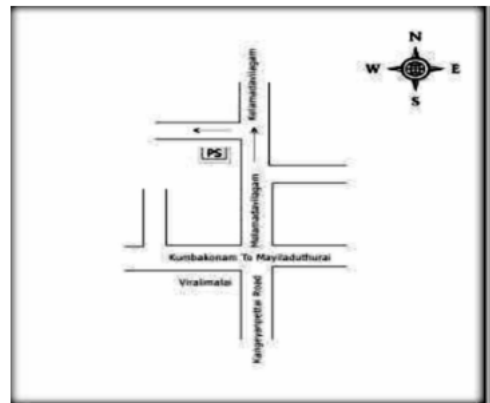

Key MAP View