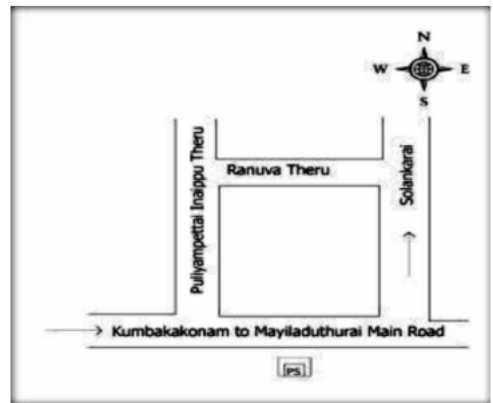

Google Map View

Polling Station Building Front View

Polling Station Front View

Cad View

Key MAP View

1 பெயர் : அரவிந்த தந்தையின் பெயர்: ஐயப்பன் வீட்டு எண் : 1 வயது : 23 பாலினம் : ஆண்	YVR2069714 Photo is available	2 பெயர் : மதுபாலா கணவர் பெயர்: அன்புதாசன் வீட்டு எண் : 1/6 வடக்கு தெரு வயது : 32 பாலினம் : பெண்	YVR2103331 Photo is available	3 பெயர் : திலகவதி - கணவர் பெயர்: சுப்ரமணியன் - வீட்டு எண் : 2 வயது : 77 பாலினம் : பெண்	YVR1576321 Photo is available
4 பெயர் : கவிதா - கணவர் பெயர்: விஜயகுமார் - வீட்டு எண் : 2 வயது : 44 பாலினம் : பெண்	YVR0356873 Photo is available	5 பெயர் : சங்கீதா - தந்தையின் பெயர்: சுப்ரமணியன் - வீட்டு எண் : 2 வயது : 43 பாலினம் : பெண்	DKK4167987 Photo is available	6 பெயர் : விஜயகுமார் - தந்தையின் பெயர்: பிச்சையா - வீட்டு எண் : 2 வயது : 41 பாலினம் : ஆண்	YVR0565135 Photo is available
7 பெயர் : அருள் பிரகாஷ் தந்தையின் பெயர்: கலியபிள்ளை வீட்டு எண் : 2 வயது : 22 பாலினம் : ஆண்	YVR2184109 Photo is available	8 பெயர் : பிரசன்னா தந்தையின் பெயர்: விஜயகுமார் வீட்டு எண் : 2 இராணுவ தெரு வயது : 20 பாலினம் : ஆண்	YVR2291615 Photo is available	9 பெயர் : கலியமூர்த்தி - தந்தையின் பெயர்: பாவாடைபிள்ளை - வீட்டு எண் : 3 வயது : 76 பாலினம் : ஆண்	DKK1206358 Photo is available
10 பெயர் : குணவதி - கணவர் பெயர்: கலியமூர்த்தி - வீட்டு எண் : 3 வயது : 61 பாலினம் : பெண்	YVR1576339 Photo is available	11 பெயர் : திருஞானம் - தந்தையின் பெயர்: தங்கராசு - வீட்டு எண் : 3 வயது : 60 பாலினம் : ஆண்	YVR1576347 Photo is available	12 பெயர் : ரேணுகா - கணவர் பெயர்: திருஞானம் - வீட்டு எண் : 3 வயது : 51 பாலினம் : பெண்	YVR1576354 Photo is available
13 பெயர் : கணேஷ்குமார் - தந்தையின் பெயர்: கலியமூர்த்தி - வீட்டு எண் : 3 வயது : 47 பாலினம் : ஆண்	DKK1423243 Photo is available	14 பெயர் : நிரமலா - கணவர் பெயர்: கணேஷ்குமார் - வீட்டு எண் : 3 வயது : 42 பாலினம் : பெண்	DKK4302022 Photo is available	15 பெயர் : கலைவாணி தந்தையின் பெயர்: கலியமூர்த்தி வீட்டு எண் : 3 வயது : 38 பாலினம் : பெண்	YVR2266187 Photo is available
16 பெயர் : இலககியா கணவர் பெயர்: சரவணகுமார் வீட்டு எண் : 3 வயது : 33 பாலினம் : பெண்	YVR2069821 Photo is available	17 பெயர் : பூந்தேவி - தந்தையின் பெயர்: திருஞானம் - வீட்டு எண் : 3 வயது : 32 பாலினம் : பெண்	YVR0565028 Photo is available	18 பெயர் : தமிழரசன் தந்தையின் பெயர்: பாலமுருகன் வீட்டு எண் : 3 வயது : 19 பாலினம் : ஆண்	YVR2307940 Photo is available
19 பெயர் : முத்து - தந்தையின் பெயர்: கலியபெருமாள் - வீட்டு எண் : 4 வயது : 52 பாலினம் : ஆண்	YVR1576362 Photo is available	20 பெயர் : குமாரவேலு - தந்தையின் பெயர்: கலியபெருமாள் - வீட்டு எண் : 4 வயது : 50 பாலினம் : ஆண்	YVR1576370 Photo is available	21 பெயர் : சூதா - கணவர் பெயர்: சண்முகம் - வீட்டு எண் : 4 வயது : 48 பாலினம் : பெண்	YVR0357038 Photo is available
22 பெயர் : சாந்தி - கணவர் பெயர்: முத்து - வீட்டு எண் : 4 வயது : 46 பாலினம் : பெண்	YVR0356915 Photo is available	23 பெயர் : ஜெயந்தி - கணவர் பெயர்: ரவிச்சந்திரன் - வீட்டு எண் : 4 வயது : 45 பாலினம் : பெண்	DKK1785427 Photo is available	24 பெயர் : வெங்கடேஷ் தந்தையின் பெயர்: முத்துகுமாரன் வீட்டு எண் : 4 வயது : 20 பாலினம் : ஆண்	YVR2257442 Photo is available
25 பெயர் : குருமூர்த்தி - தந்தையின் பெயர்: கோதண்டபாணி - வீட்டு எண் : 5 வயது : 58 பாலினம் : ஆண்	YVR1576388 Photo is available	26 பெயர் : ராதா - கணவர் பெயர்: சாதசிவம் - வீட்டு எண் : 5 வயது : 51 பாலினம் : பெண்	YVR0356881 Photo is available	27 பெயர் : பிரபாகரன் - தந்தையின் பெயர்: கோதண்டபாணி - வீட்டு எண் : 5 வயது : 50 பாலினம் : ஆண்	YVR1576396 Photo is available
28 பெயர் : ராதா - கணவர் பெயர்: சாமிநாதன் - வீட்டு எண் : 5 வயது : 48 பாலினம் : பெண்	YVR0194050 Photo is available	29 பெயர் : ராஜேஸ்வரி - கணவர் பெயர்: குருமூர்த்தி - வீட்டு எண் : 5 வயது : 47 பாலினம் : பெண்	DKK1780394 Photo is available	30 பெயர் : வசந்தி - கணவர் பெயர்: பிரபாகரன் - வீட்டு எண் : 5 வயது : 46 பாலினம் : பெண்	YVR0193037 Photo is available