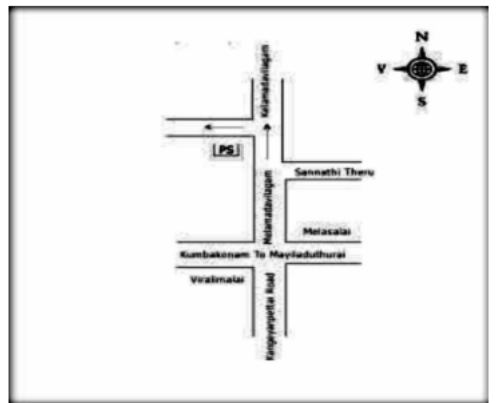

Key MAP View