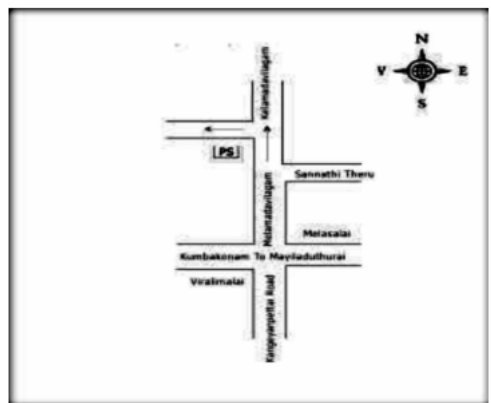

Key MAP View