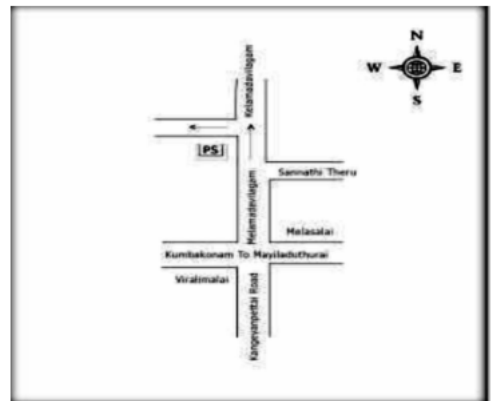

Key MAP View