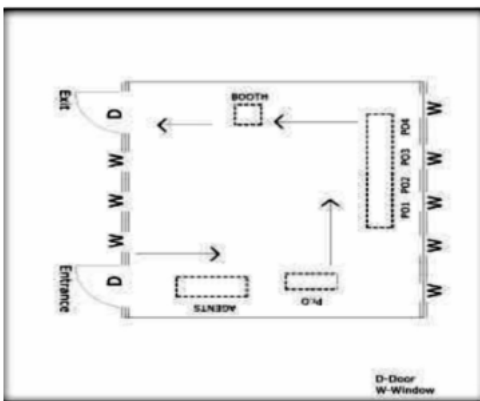

Google Map View

Polling Station Building Front View

Polling Station Front View

Cad View

Key MAP View

சட்டமன்றத் தொகுதியின் எண் மற்றும் பெயர் : 170-திருவிடைமருதூர்
பிரிவு எண் மற்றும் பெயர் 1-விநாயகன் தெரு (வ. கி) அணைக்கரை (ஊ), அணைக்கரை வார்டு-3