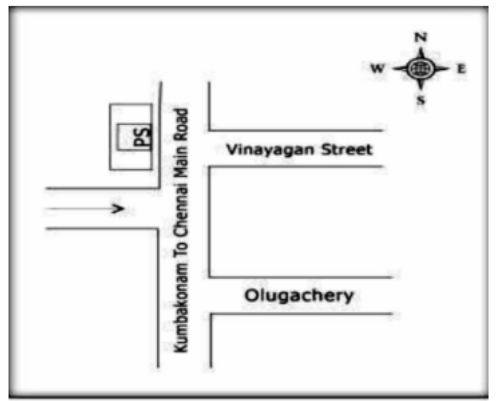

3. வாக்குச் சாவடியின் விவரங்கள்

வாக்குச் சாவடியின் எண் மற்றும் பெயர் : 18 - அரசு மேல்நிலைப்பள்ளி மையக்கட்டிடம் கிழக்கு பார்த்த கட்டிடம், அணைக்கரை (விநாயகன் தெரு) 612502 வாக்குச் சாவடியின் முகவரி : அரசு மேல்நிலைப்பள்ளி மையக்கட்டிடம் கிழக்கு பார்த்த கட்டிடம், அணைக்கரை (விநாயகன் தெரு) 612502	வாக்குச் சாவடியின் வகைப்பாடு (ஆண்/பெண்/பொது)	பொது
	துணை வாக்குச் சாவடிகளின் எண்ணிக்கை :	0

Google Map View

Polling Station Building Front View

Polling Station Front View

Cad View

Key MAP View

சட்டமன்றத் தொகுதியின் எண் மற்றும் பெயர் : 170-திருவிடைமருதூர்
பிரிவு எண் மற்றும் பெயர் 1-விநாயகன் தெரு (வ. கி) அணைக்கரை (ஊ), அணைக்கரை வார்டு-3