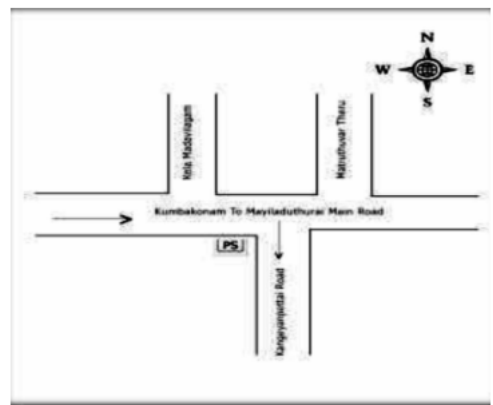

Key MAP View