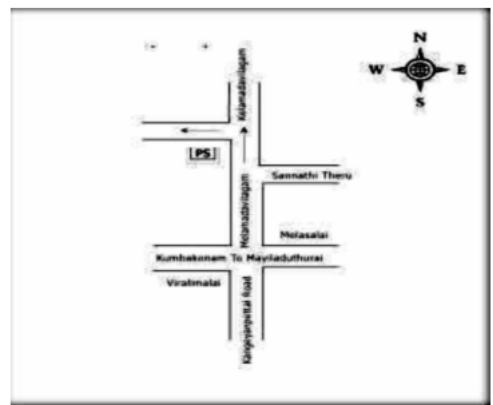

Key MAP View