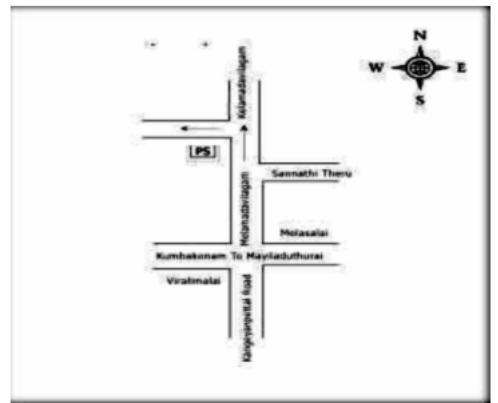

Key MAP View