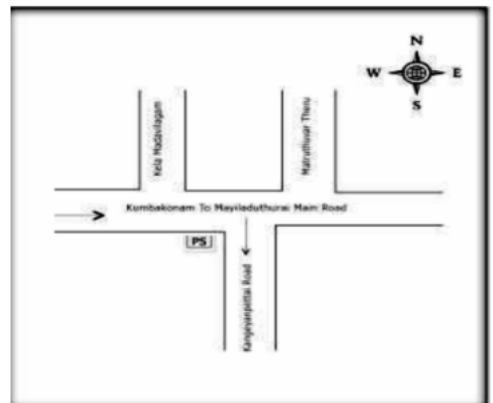

Key MAP View