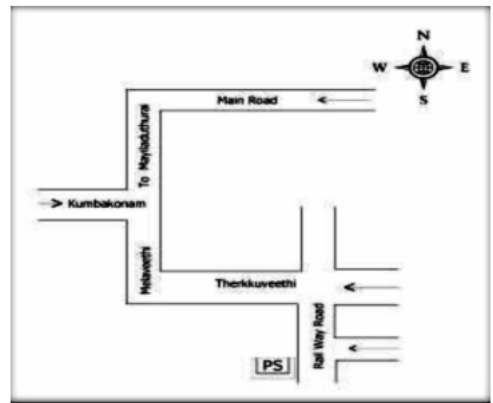

### 3. வாக்குச் சாவடியின் விவரங்கள்

<b>வாக்குச் சாவடியின் எண் மற்றும் பெயர் :</b> 189 - திருவாடுதுறை ஆதீனம் மேல்நிலைப்பள்ளி, மேற்கு கட்டிடம், கிழக்கு பார்த்த கட்டிடம், அம்பலவாணர் நிலையம், சேக்கிழார் அறை, திருவிடைமருதூர் 612104  <b>வாக்குச் சாவடியின் முகவரி :</b> திருவாடுதுறை ஆதீனம் மேல்நிலைப்பள்ளி, மேற்கு கட்டிடம், கிழக்கு பார்த்த கட்டிடம், அம்பலவாணர் நிலையம், சேக்கிழார் அறை, திருவிடைமருதூர் 612104	<b>வாக்குச் சாவடியின் வகைப்பாடு (ஆண்/பெண்/பொது)</b>  <b>துணை வாக்குச் சாவடிகளின் எண்ணிக்கை :</b>	<b>பொது</b>  0
---	--	----------------------

Google Map View

Polling Station Building Front View

Elevation

Polling Station Front View

Elevation

Cad View

D-Door  
W-Window

Key MAP View