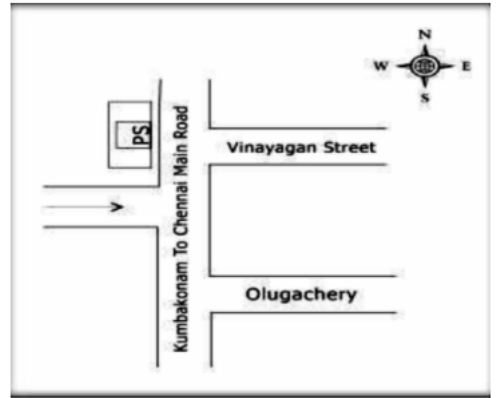

Google Map View

Polling Station Building Front View

Polling Station Front View

Cad View

D - DOOR
W - WINDOW

Key MAP View

சட்டமன்றத் தொகுதியின் எண் மற்றும் பெயர் : 170-திருவிடைமருதூர்
பிரிவு எண் மற்றும் பெயர் 1-விநாயகன் தெரு (வ. கி) அணைக்கரை (ஊ), ஒழுக்கச்சேரி வார்டு-4