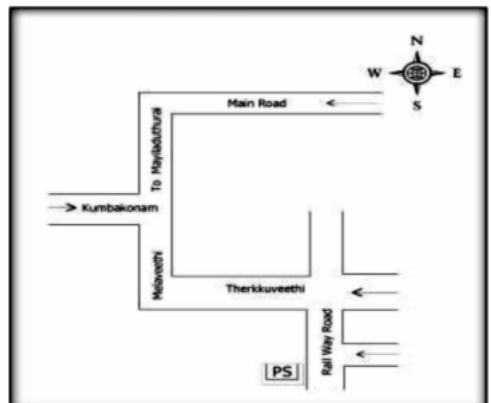

3. வாக்குச் சாவடியின் விவரங்கள்

வாக்குச் சாவடியின் எண் மற்றும் பெயர் : 190 - திருவாடுதுறை ஆதீனம் மேல்நிலைப்பள்ளி தெற்கு கட்டிடம் அறை எண் 3 வடக்கு பார்த்த கட்டிடம், திருவிடைமருதூர் 612104 வாக்குச் சாவடியின் முகவரி : திருவாடுதுறை ஆதீனம் மேல்நிலைப்பள்ளி தெற்கு கட்டிடம் அறை எண் 3 வடக்கு பார்த்த கட்டிடம், திருவிடைமருதூர் 612104	வாக்குச் சாவடியின் வகைப்பாடு (ஆண்/பெண்/பொது) துணை வாக்குச் சாவடிகளின் எண்ணிக்கை :	பொது 0
---	--	----------------------

Google Map View

Polling Station Building Front View

Elevation

Polling Station Front View

Elevation

Cad View

D-Door
W-Window

Key MAP View