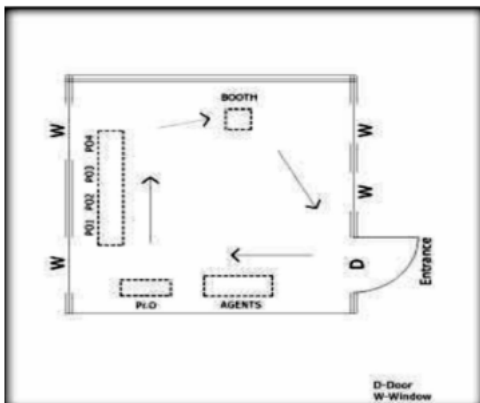

**Google Map View**

**Polling Station Building Front View**

**Polling Station Front View**

**Cad View**

**Key MAP View**

சட்டமன்றத் தொகுதியின் எண் மற்றும் பெயர் : 170-திருவிடைமருதூர்  
பிரிவு எண் மற்றும் பெயர் 1-திருவிடைமருதூர் (பே), தெற்குவீதி வா எண்-9