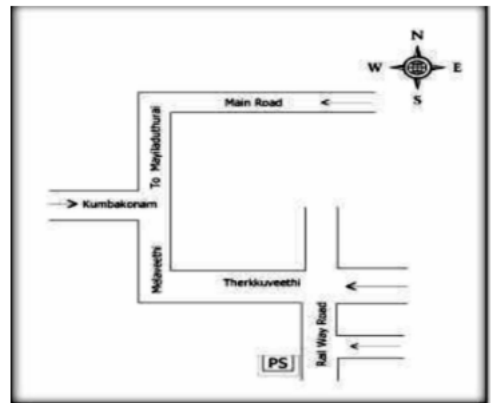

**Google Map View**

**Polling Station Building Front View**

**Polling Station Front View**

**Cad View**

**Key MAP View**

சட்டமன்றத் தொகுதியின் எண் மற்றும் பெயர் : 170-திருவிடைமருதூர்  
பிரிவு எண் மற்றும் பெயர் 1-திருவிடைமருதூர் (பே), தெற்குவீதி வா எண்-9