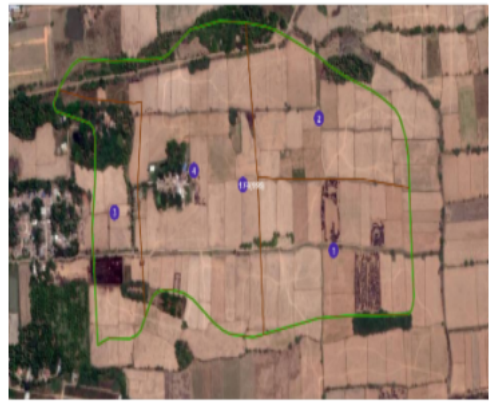

Google Map View