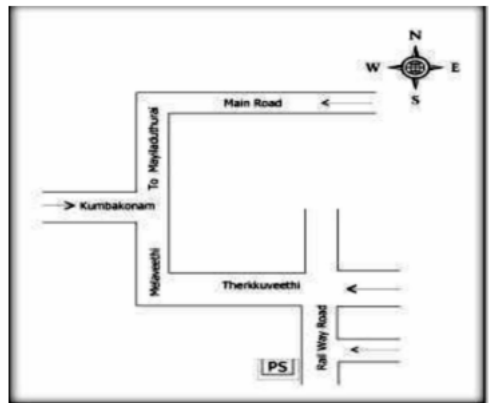

Google Map View

Polling Station Building Front View

Elevation

Polling Station Front View

Elevation

Cad View

Key MAP View

1 பெயர் : தவமணி - கணவர் பெயர்: செந்தில்குமார் - வீட்டு எண் : 1 வயது : 40 பாலினம் : பெண்	YVR0603993 Photo is available	2 பெயர் : நதியா கணவர் பெயர்: ராஜா வீட்டு எண் : 1 வயது : 37 பாலினம் : பெண்	YVR1040260 Photo is available	3 பெயர் : உமாமகேஸ்வரி - கணவர் பெயர்: வத்தியனாதன் - வீட்டு எண் : 1 வயது : 35 பாலினம் : பெண்	YVR0226431 Photo is available
4 பெயர் : மங்கையகரசி - கணவர் பெயர்: தமிழரசன் - வீட்டு எண் : 1 வயது : 34 பாலினம் : பெண்	YVR0570168 Photo is available	5 பெயர் : பிரகதீஸ்வரி - கணவர் பெயர்: ராமதாஸ் - வீட்டு எண் : 1 வயது : 33 பாலினம் : பெண்	YVR0978932 Photo is available	6 பெயர் : வைரவன் - தந்தையின் பெயர்: காசிநாதன் - வீட்டு எண் : 1 வயது : 29 பாலினம் : ஆண்	YVR0945378 Photo is available
7 பெயர் : சேசுவரத்தினி - தந்தையின் பெயர்: முருகேசன் - வீட்டு எண் : 1 வயது : 28 பாலினம் : பெண்	YVR0922302 Photo is available	8 பெயர் : பிரேமநாத் தந்தையின் பெயர்: ஆசைத்தம்பி வீட்டு எண் : 1 வயது : 28 பாலினம் : ஆண்	YVR1032077 Photo is available	9 பெயர் : சபாஷ் - தந்தையின் பெயர்: பாஸ்கர் - வீட்டு எண் : 1 வயது : 27 பாலினம் : ஆண்	YVR0978999 Photo is available
10 பெயர் : ஸ்டீபன் ராஜ் தந்தையின் பெயர்: சாமிநாதன் வீட்டு எண் : 1 வயது : 21 பாலினம் : ஆண்	YVR2188704 Photo is available	11 பெயர் : சாமிநாதன் - தந்தையின் பெயர்: துரைராஜ் - வீட்டு எண் : 1A வயது : 41 பாலினம் : ஆண்	DKK4303236 Photo is available	12 பெயர் : சகுந்தலா - கணவர் பெயர்: நரியன் - வீட்டு எண் : 2 வயது : 89 பாலினம் : பெண்	YVR1554351 Photo is available
13 பெயர் : தங்கவேல் - தந்தையின் பெயர்: நாகப்பன் - வீட்டு எண் : 2 வயது : 74 பாலினம் : ஆண்	YVR1554369 Photo is available	14 பெயர் : கங்கையம்மாள் - கணவர் பெயர்: துரைராஜ் - வீட்டு எண் : 2 வயது : 69 பாலினம் : பெண்	YVR1554377 Photo is available	15 பெயர் : பெருமாள் - தந்தையின் பெயர்: வினையத்தான் - வீட்டு எண் : 2 வயது : 67 பாலினம் : ஆண்	DKK1803295 Photo is available
16 பெயர் : பன்னீர்செல்வம் - தந்தையின் பெயர்: தம்புசாமி - வீட்டு எண் : 2 வயது : 64 பாலினம் : ஆண்	YVR1554385 Photo is available	17 பெயர் : பத்மினி - கணவர் பெயர்: பன்னீர்செல்வம் - வீட்டு எண் : 2 வயது : 59 பாலினம் : பெண்	YVR1554393 Photo is available	18 பெயர் : ரமேஷ் - தந்தையின் பெயர்: நரியன் - வீட்டு எண் : 2 வயது : 51 பாலினம் : ஆண்	YVR1554401 Photo is available
19 பெயர் : மைதிவி - தந்தையின் பெயர்: சீனிவாசன் - வீட்டு எண் : 2 வயது : 47 பாலினம் : பெண்	DKK1164870 Photo is available	20 பெயர் : ராஜா தந்தையின் பெயர்: பக்கிரிசாமி வீட்டு எண் : 2 வயது : 47 பாலினம் : ஆண்	YVR1040427 Photo is available	21 பெயர் : வனிதா - கணவர் பெயர்: சமிநாதன் - வீட்டு எண் : 2 வயது : 41 பாலினம் : பெண்	YVR0198218 Photo is available
22 பெயர் : கரண் - தந்தையின் பெயர்: முருகேசன் - வீட்டு எண் : 2A வயது : 27 பாலினம் : ஆண்	YVR1013556 Photo is available	23 பெயர் : சபுநீ தந்தையின் பெயர்: பாஸ்கர் வீட்டு எண் : 2ஏ வயது : 25 பாலினம் : பெண்	YVR2005841 Photo is available	24 பெயர் : சதாசிவன் தந்தையின் பெயர்: குமார் வீட்டு எண் : 2ஏ வயது : 23 பாலினம் : ஆண்	YVR2094795 Photo is available
25 பெயர் : ஆகாஷ் தந்தையின் பெயர்: பாஸ்கர் வீட்டு எண் : 2ஏ வயது : 23 பாலினம் : ஆண்	YVR2188647 Photo is available	26 பெயர் : பிரசன்னா தந்தையின் பெயர்: குமார் வீட்டு எண் : 2ஏ வயது : 22 பாலினம் : ஆண்	YVR2188605 Photo is available	27 பெயர் : மீனாட்சி தந்தையின் பெயர்: குமார் வீட்டு எண் : 2ஏ வயது : 20 பாலினம் : பெண்	YVR2242568 Photo is available
28 பெயர் : அனுசுயா - கணவர் பெயர்: உமாசந்திரன் - வீட்டு எண் : 2-A வயது : 40 பாலினம் : பெண்	YVR0521781 Photo is available	29 பெயர் : செல்வராசு - தந்தையின் பெயர்: கந்தன் - வீட்டு எண் : 3 வயது : 73 பாலினம் : ஆண்	YVR1554419 Photo is available	30 பெயர் : செளந்திரவல்லி - கணவர் பெயர்: தங்கவேலு - வீட்டு எண் : 3 வயது : 66 பாலினம் : பெண்	YVR1554427 Photo is available