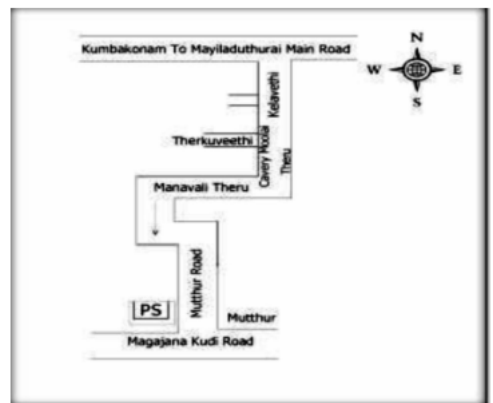

Google Map View

Polling Station Building Front View

Elevation

Polling Station Front View

Elevation

Cad View

Key MAP View

1 பெயர் : இந்திரா சா - கணவர் பெயர்: சாமிநாதன் - வீட்டு எண் : 1 வயது : 62 பாலினம் : பெண் Photo is available	YVR0719385	2 பெயர் : பூங்கோதை - கணவர் பெயர்: கண்ணன் - வீட்டு எண் : 1 வயது : 48 பாலினம் : பெண் Photo is available	YVR0360172	3 பெயர் : சத்தியராஜ் - தந்தையின் பெயர்: சாமிநாதன் - வீட்டு எண் : 1 வயது : 35 பாலினம் : ஆண் Photo is available	YVR0463307
4 பெயர் : சரவணன் - தந்தையின் பெயர்: சாமினாதன் - வீட்டு எண் : 1 வயது : 31 பாலினம் : ஆண் Photo is available	YVR0824854	5 பெயர் : ஹேமலா தந்தையின் பெயர்: ஜெயப்பிரகாஷ் வீட்டு எண் : 01 வயது : 23 பாலினம் : பெண் Photo is available	YVR2132934	6 பெயர் : பன்னீர் செல்வம் தந்தையின் பெயர்: மகிபாலன் வீட்டு எண் : 1 வயது : 21 பாலினம் : ஆண் Photo is available	YVR2242683
7 பெயர் : கண்ணன் - தந்தையின் பெயர்: இராமதாஸ் - வீட்டு எண் : 2 வயது : 41 பாலினம் : ஆண் Photo is available	YVR0123273	8 பெயர் : சரண்யா - கணவர் பெயர்: ரமேஷ் - வீட்டு எண் : 2 வயது : 38 பாலினம் : பெண் Photo is available	YVR0326587	9 பெயர் : அனீஸ் பாத்திமா கணவர் பெயர்: அன்வர் பாட்சா வீட்டு எண் : 2 வயது : 33 பாலினம் : பெண் Photo is available	YVR2150696
10 பெயர் : சித்ரா கணவர் பெயர்: ராதாகிருஷ்ணன் வீட்டு எண் : 2 வயது : 29 பாலினம் : பெண் Photo is available	YVR1082254	11 பெயர் : லக்ஷ்மி கணவர் பெயர்: கண்ணன் வீட்டு எண் : 2 வயது : 27 பாலினம் : பெண் Photo is available	YVR1976430	12 பெயர் : கவிதா - கணவர் பெயர்: ராஜீ - வீட்டு எண் : 2B வயது : 40 பாலினம் : பெண் Photo is available	YVR0067652
13 பெயர் : யோகத்தம்மாள் - கணவர் பெயர்: இராமதாசு - வீட்டு எண் : 3 வயது : 83 பாலினம் : பெண் Photo is available	YVR1557669	# 14 பெயர் : பாஸ்கரன் ராமதாஸ் தந்தையின் பெயர்: ராமதாஸ் வீட்டு எண் : 3 வயது : 54 பாலினம் : ஆண் Photo is available	YVR1557677	15 பெயர் : இரமேஷ் - தந்தையின் பெயர்: இராமதாசு - வீட்டு எண் : 3 வயது : 51 பாலினம் : ஆண் Photo is available	YVR1557685
16 பெயர் : சிவகுமார் - தந்தையின் பெயர்: மகாலிங்கம் - வீட்டு எண் : 3 வயது : 50 பாலினம் : ஆண் Photo is available	YVR0360115	17 பெயர் : ராதாகிருஷ்ணன் - தந்தையின் பெயர்: ராமதாஸ் - வீட்டு எண் : 3 வயது : 48 பாலினம் : ஆண் Photo is available	DKK4159356	18 பெயர் : கண்ணன் - தந்தையின் பெயர்: கண்ணன் - வீட்டு எண் : 3C வயது : 54 பாலினம் : ஆண் Photo is available	YVR0360248
19 பெயர் : யுவ பிரகாஷ் தந்தையின் பெயர்: மஹாலிங்கம் வீட்டு எண் : 4 வயது : 24 பாலினம் : ஆண் Photo is available	YVR1968270	20 பெயர் : சீராஜீதீன் - தந்தையின் பெயர்: அப்துல் லத்திப் - வீட்டு எண் : 4b-16 வயது : 56 பாலினம் : ஆண் Photo is available	YVR1559269	21 பெயர் : ராபியாதுல்பசரியா - கணவர் பெயர்: சிராஜீதீன் - வீட்டு எண் : 4-பி16 வயது : 44 பாலினம் : பெண் Photo is available	DKK4109096
22 பெயர் : மகாலிங்கம் - தந்தையின் பெயர்: மருதப்பன் - வீட்டு எண் : 5 வயது : 74 பாலினம் : ஆண் Photo is available	YVR1557693	23 பெயர் : லலிதா - கணவர் பெயர்: மகாலிங்கம் - வீட்டு எண் : 5 வயது : 71 பாலினம் : பெண் Photo is available	DKK1165083	24 பெயர் : கதிரவன் தந்தையின் பெயர்: ராமு வீட்டு எண் : 5 வயது : 22 பாலினம் : ஆண் Photo is available	YVR2252211
25 பெயர் : கலையரசி தந்தையின் பெயர்: ராமு வீட்டு எண் : 5 வயது : 20 பாலினம் : ஆண் Photo is available	YVR2252203	26 பெயர் : முத்தையன் - தந்தையின் பெயர்: பொன்னம்பலதேசிகர் - வீட்டு எண் : 6 வயது : 79 பாலினம் : ஆண் Photo is available	YVR1557701	27 பெயர் : முத்தம்மாள் - கணவர் பெயர்: முத்தையன் - வீட்டு எண் : 6 வயது : 77 பாலினம் : பெண் Photo is available	YVR1557719
# 28 பெயர் : சண்முகராஜன் முத்தையன் தந்தையின் பெயர்: முத்தையன் வீட்டு எண் : 6 வயது : 49 பாலினம் : ஆண் Photo is available	YVR1557727	29 பெயர் : சிந்துஜா - தந்தையின் பெயர்: செளந்தரராஜன் - வீட்டு எண் : 6 வயது : 30 பாலினம் : பெண் Photo is available	YVR0661082	30 பெயர் : துர்கா - கணவர் பெயர்: நேரு - வீட்டு எண் : 6-5-A வயது : 43 பாலினம் : பெண் Photo is available	YVR0067637