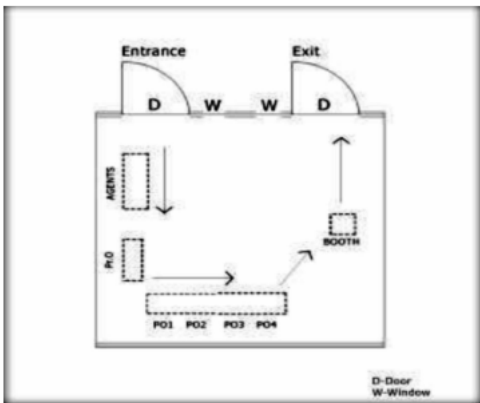

Google Map View

Polling Station Building Front View

Polling Station Front View

Cad View

Key MAP View

1 பெயர் : பானுமதி - கணவர் பெயர்: பரமசிவம் - வீட்டு எண் : 1 வயது : 54 பாலினம் : பெண்	DKK1269174 Photo is available	2 பெயர் : சுதாகர் - தந்தையின் பெயர்: ராஜாராமன் - வீட்டு எண் : 1 வயது : 48 பாலினம் : ஆண்	YVR0360420 Photo is available	3 பெயர் : செல்வராணி - கணவர் பெயர்: சுதாகர் - வீட்டு எண் : 1 வயது : 40 பாலினம் : பெண்	YVR0360404 Photo is available
4 பெயர் : அபிராமி தந்தையின் பெயர்: காசிநாதன் வீட்டு எண் : 1 வயது : 22 பாலினம் : பெண்	YVR2132991 Photo is available	5 பெயர் : கார்த்தி - தந்தையின் பெயர்: பரமசிவம் - வீட்டு எண் : 1-2A வயது : 38 பாலினம் : ஆண்	YVR0067413 Photo is available	6 பெயர் : மாதவன் - தந்தையின் பெயர்: பரமசிவம் - வீட்டு எண் : 1-2A வயது : 37 பாலினம் : ஆண்	YVR0067421 Photo is available
S 7 பெயர் : திவ்யபாரதி பரமசிவம் தந்தையின் பெயர்: பரமசிவம் - வீட்டு எண் : 1-9 வயது : 29 பாலினம் : பெண்	YVR0896910 Photo is available	8 பெயர் : தினகரன் தந்தையின் பெயர்: பரமசிவம் வீட்டு எண் : 1.9 வயது : 26 பாலினம் : ஆண்	YVR1082742 Photo is available	9 பெயர் : பிரியதர்ஷினி தந்தையின் பெயர்: மனோகரன் வீட்டு எண் : 1/29 வயது : 24 பாலினம் : பெண்	YVR2007953 Photo is available
10 பெயர் : ஜெயகணேஷ் தந்தையின் பெயர்: மனோகரன் வீட்டு எண் : 1/29 வயது : 23 பாலினம் : ஆண்	YVR2008662 Photo is available	11 பெயர் : ஆகாஷ் தந்தையின் பெயர்: தெச்சிணாமூர்த்தி வீட்டு எண் : 1/31 வயது : 24 பாலினம் : ஆண்	YVR2008613 Photo is available	12 பெயர் : கார்த்திகா கணவர் பெயர்: சுந்தர்ராஜன் வீட்டு எண் : 1-46 வயது : 36 பாலினம் : பெண்	YVR1926062 Photo is available
13 பெயர் : பிரபு - தந்தையின் பெயர்: சிவாஜி கணேசன் - வீட்டு எண் : 1-52D வயது : 28 பாலினம் : ஆண்	YVR0922492 Photo is available	14 பெயர் : சுவேதா தந்தையின் பெயர்: கண்ணன் வீட்டு எண் : 1/59 வயது : 20 பாலினம் : பெண்	YVR2241776 Photo is available	15 பெயர் : வித்யா கணவர் பெயர்: சுரேஷ் வீட்டு எண் : 1/71 வயது : 29 பாலினம் : பெண்	YVR1929579 Photo is available
16 பெயர் : சதிஷ்குமார் - தந்தையின் பெயர்: ராஜாராமன் - வீட்டு எண் : 1-71A வயது : 35 பாலினம் : ஆண்	YVR0463315 Photo is available	17 பெயர் : சுபா - தந்தையின் பெயர்: ராஜாராமன் - வீட்டு எண் : 1-71A வயது : 31 பாலினம் : பெண்	YVR0661280 Photo is available	18 பெயர் : மகாலிங்கம் - தந்தையின் பெயர்: கலியமூர்த்தி - வீட்டு எண் : 1-71-A வயது : 42 பாலினம் : ஆண்	YVR0360412 Photo is available
19 பெயர் : சந்தியா தந்தையின் பெயர்: சுப்பிரமணியன் வீட்டு எண் : 1/147 வயது : 21 பாலினம் : பெண்	YVR2201044 Photo is available	20 பெயர் : கிருஷ்ணவேணி - கணவர் பெயர்: மகாலிங்கம் - வீட்டு எண் : 2 வயது : 71 பாலினம் : பெண்	YVR1560572 Photo is available	21 பெயர் : ராஜா - தந்தையின் பெயர்: மகாலிங்கம் - வீட்டு எண் : 2-2A வயது : 43 பாலினம் : ஆண்	YVR0067348 Photo is available
22 பெயர் : வைஷ்ணவி ரா தந்தையின் பெயர்: ராஜ் வீட்டு எண் : 2-2 ஏ1 வயது : 19 பாலினம் : பெண்	YVR2352169 Photo is available	# 23 பெயர் : சங்கீதா குமார் கணவர் பெயர்: குமார் - வீட்டு எண் : 209/151/1 வயது : 40 பாலினம் : பெண்	YVR0463398 Photo is available	24 பெயர் : சுரேஷ் - தந்தையின் பெயர்: கணபதி - வீட்டு எண் : 2-98A வயது : 41 பாலினம் : ஆண்	YVR0198994 Photo is available
25 பெயர் : ரமேஷ் - தந்தையின் பெயர்: கணபதி - வீட்டு எண் : 2-98A வயது : 36 பாலினம் : ஆண்	YVR0198572 Photo is available	26 பெயர் : மகேஸ்வரி - கணவர் பெயர்: திருஞானசம்மந்தம் - வீட்டு எண் : 2-141 வயது : 36 பாலினம் : பெண்	YVR0281386 Photo is available	27 பெயர் : வெங்கடேஷ் - தந்தையின் பெயர்: இராஜேந்திரன் - வீட்டு எண் : 2-157 வயது : 29 பாலினம் : ஆண்	YVR0824979 Photo is available
28 பெயர் : சந்துரு - தந்தையின் பெயர்: சிதம்பரம் - வீட்டு எண் : 2-173 வயது : 55 பாலினம் : ஆண்	YVR0123471 Photo is available	29 பெயர் : வேல்விழி - கணவர் பெயர்: சந்துரு - வீட்டு எண் : 2-173 வயது : 51 பாலினம் : பெண்	DKK1801364 Photo is available	30 பெயர் : வினோதினி தந்தையின் பெயர்: வெங்கட்ராமன் வீட்டு எண் : 2-277 வயது : 31 பாலினம் : பெண்	YVR1082957 Photo is available