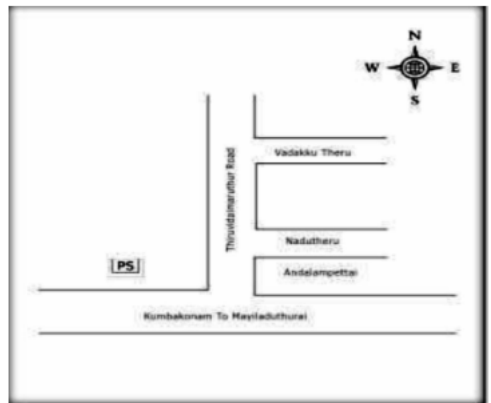

Google Map View

Polling Station Building Front View

Polling Station Front View

Cad View

Key MAP View

1 பெயர் : பானுமதி - கணவர் பெயர்: பரமசிவம் - வீட்டு எண் : 1 வயது : 54 பாலினம் : பெண்	DKK1269174 Photo is available	2 பெயர் : சுதாகர் - தந்தையின் பெயர்: ராஜாராமன் - வீட்டு எண் : 1 வயது : 48 பாலினம் : ஆண்	YVR0360420 Photo is available	3 பெயர் : செல்வராணி - கணவர் பெயர்: சுதாகர் - வீட்டு எண் : 1 வயது : 40 பாலினம் : பெண்	YVR0360404 Photo is available
4 பெயர் : அபிராமி தந்தையின் பெயர்: காசிநாதன் வீட்டு எண் : 1 வயது : 22 பாலினம் : பெண்	YVR2132991 Photo is available	5 பெயர் : கார்த்தி - தந்தையின் பெயர்: பரமசிவம் - வீட்டு எண் : 1-2A வயது : 38 பாலினம் : ஆண்	YVR0067413 Photo is available	6 பெயர் : மாதவன் - தந்தையின் பெயர்: பரமசிவம் - வீட்டு எண் : 1-2A வயது : 37 பாலினம் : ஆண்	YVR0067421 Photo is available
S 7 பெயர் : திவ்யபாரதி பரமசிவம் தந்தையின் பெயர்: பரமசிவம் - வீட்டு எண் : 1-9 வயது : 29 பாலினம் : பெண்	YVR0896910 Photo is available	8 பெயர் : தினகரன் தந்தையின் பெயர்: பரமசிவம் வீட்டு எண் : 1.9 வயது : 26 பாலினம் : ஆண்	YVR1082742 Photo is available	9 பெயர் : பிரியதர்ஷினி தந்தையின் பெயர்: மனோகரன் வீட்டு எண் : 1/29 வயது : 24 பாலினம் : பெண்	YVR2007953 Photo is available
10 பெயர் : ஜெயகணேஷ் தந்தையின் பெயர்: மனோகரன் வீட்டு எண் : 1/29 வயது : 23 பாலினம் : ஆண்	YVR2008662 Photo is available	11 பெயர் : ஆகாஷ் தந்தையின் பெயர்: தெச்சிணாமூர்த்தி வீட்டு எண் : 1/31 வயது : 24 பாலினம் : ஆண்	YVR2008613 Photo is available	12 பெயர் : கார்த்திகா கணவர் பெயர்: சுந்தர்ராஜன் வீட்டு எண் : 1-46 வயது : 36 பாலினம் : பெண்	YVR1926062 Photo is available
13 பெயர் : பிரபு - தந்தையின் பெயர்: சிவாஜி கணேசன் - வீட்டு எண் : 1-52D வயது : 28 பாலினம் : ஆண்	YVR0922492 Photo is available	14 பெயர் : சுவேதா தந்தையின் பெயர்: கண்ணன் வீட்டு எண் : 1/59 வயது : 20 பாலினம் : பெண்	YVR2241776 Photo is available	15 பெயர் : வித்யா கணவர் பெயர்: சுரேஷ் வீட்டு எண் : 1/71 வயது : 29 பாலினம் : பெண்	YVR1929579 Photo is available
16 பெயர் : சதிஷ்குமார் - தந்தையின் பெயர்: ராஜாராமன் - வீட்டு எண் : 1-71A வயது : 35 பாலினம் : ஆண்	YVR0463315 Photo is available	17 பெயர் : சுபா - தந்தையின் பெயர்: ராஜாராமன் - வீட்டு எண் : 1-71A வயது : 31 பாலினம் : பெண்	YVR0661280 Photo is available	18 பெயர் : மகாலிங்கம் - தந்தையின் பெயர்: கலியமூர்த்தி - வீட்டு எண் : 1-71-A வயது : 42 பாலினம் : ஆண்	YVR0360412 Photo is available
19 பெயர் : சந்தியா தந்தையின் பெயர்: சுப்பிரமணியன் வீட்டு எண் : 1/147 வயது : 21 பாலினம் : பெண்	YVR2201044 Photo is available	20 பெயர் : கிருஷ்ணவேணி - கணவர் பெயர்: மகாலிங்கம் - வீட்டு எண் : 2 வயது : 71 பாலினம் : பெண்	YVR1560572 Photo is available	21 பெயர் : ராஜா - தந்தையின் பெயர்: மகாலிங்கம் - வீட்டு எண் : 2-2A வயது : 43 பாலினம் : ஆண்	YVR0067348 Photo is available
22 பெயர் : வைஷ்ணவி ரா தந்தையின் பெயர்: ராஜ் வீட்டு எண் : 2-2 ஏ1 வயது : 19 பாலினம் : பெண்	YVR2352169 Photo is available	# 23 பெயர் : சங்கீதா குமார் கணவர் பெயர்: குமார் - வீட்டு எண் : 209/151/1 வயது : 40 பாலினம் : பெண்	YVR0463398 Photo is available	24 பெயர் : சுரேஷ் - தந்தையின் பெயர்: கணபதி - வீட்டு எண் : 2-98A வயது : 41 பாலினம் : ஆண்	YVR0198994 Photo is available
25 பெயர் : ரமேஷ் - தந்தையின் பெயர்: கணபதி - வீட்டு எண் : 2-98A வயது : 36 பாலினம் : ஆண்	YVR0198572 Photo is available	26 பெயர் : மகேஸ்வரி - கணவர் பெயர்: திருஞானசம்மந்தம் - வீட்டு எண் : 2-141 வயது : 36 பாலினம் : பெண்	YVR0281386 Photo is available	27 பெயர் : வெங்கடேஷ் - தந்தையின் பெயர்: இராஜேந்திரன் - வீட்டு எண் : 2-157 வயது : 29 பாலினம் : ஆண்	YVR0824979 Photo is available
28 பெயர் : சந்துரு - தந்தையின் பெயர்: சிதம்பரம் - வீட்டு எண் : 2-173 வயது : 55 பாலினம் : ஆண்	YVR0123471 Photo is available	29 பெயர் : வேல்விழி - கணவர் பெயர்: சந்துரு - வீட்டு எண் : 2-173 வயது : 51 பாலினம் : பெண்	DKK1801364 Photo is available	30 பெயர் : வினோதினி தந்தையின் பெயர்: வெங்கட்ராமன் வீட்டு எண் : 2-277 வயது : 31 பாலினம் : பெண்	YVR1082957 Photo is available