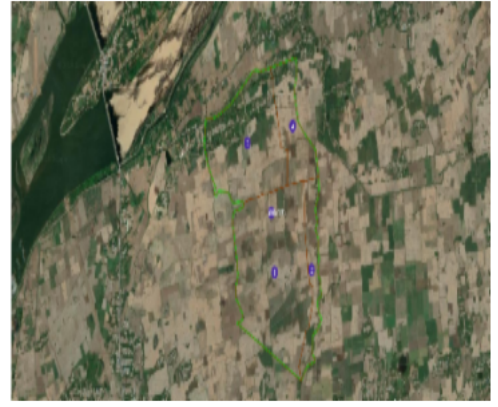

Google Map View

Polling Station Building Front View

Polling Station Front View

Cad View

Key MAP View

சட்டமன்றத் தொகுதியின் எண் மற்றும் பெயர் : 170-திருவிடைமருதூர்
பிரிவு எண் மற்றும் பெயர் 1-மேலக்காட்டுர் (வ.கி) மற்றும் (ஊ), மனக்குன்னம் தெரு வார்டு-2