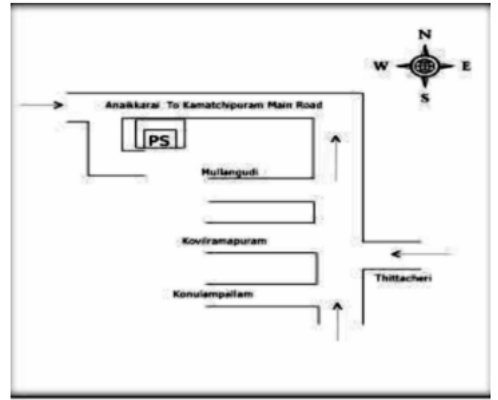

Google Map View

Polling Station Building Front View

Polling Station Front View

Cad View

Key MAP View

சட்டமன்றத் தொகுதியின் எண் மற்றும் பெயர் : 170-திருவிடைமருதூர்
பிரிவு எண் மற்றும் பெயர் 1-மேலக்காட்டுர் (வ.கி) மற்றும் (ஊ), மனக்குன்னம் தெரு வார்டு-2