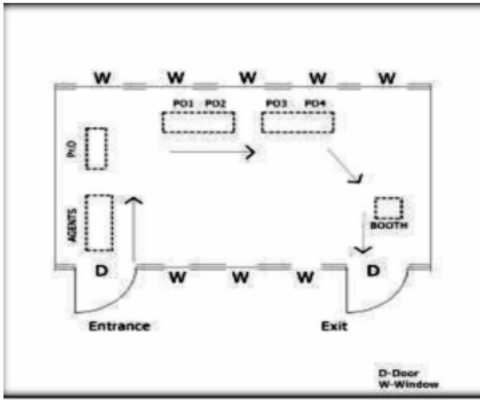

Google Map View

Polling Station Building Front View

Polling Station Front View

Cad View

Key MAP View

சட்டமன்றத் தொகுதியின் எண் மற்றும் பெயர் : 170-திருவிடைமருதூர்
பிரிவு எண் மற்றும் பெயர் 1-மேலக்காட்டுர் (வ.கி) மற்றும் (ஊ), மனக்குன்னம் தெரு வார்டு-2