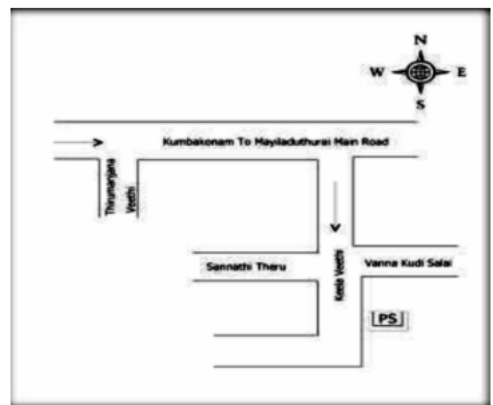

Google Map View

Polling Station Building Front View

Polling Station Front View

Cad View

Key MAP View

சட்டமன்றத் தொகுதியின் எண் மற்றும் பெயர் : 170-திருவிடைமருதூர்
பிரிவு எண் மற்றும் பெயர் 1-திருவிடைமருதூர் (பே), இழுப்பணித் தெரு--வார்டு2