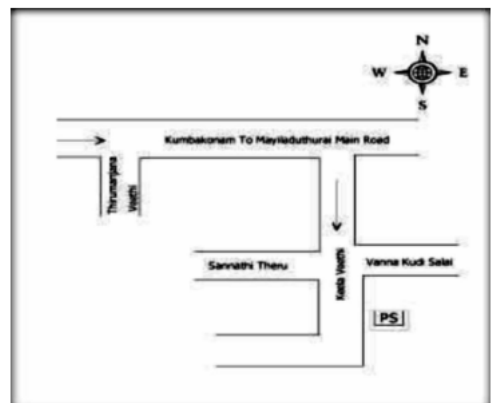

Google Map View

Polling Station Building Front View

Polling Station Front View

Cad View

Key MAP View

சட்டமன்றத் தொகுதியின் எண் மற்றும் பெயர் : 170-திருவிடைமருதூர்
பிரிவு எண் மற்றும் பெயர் 1-திருவிடைமருதூர் (பே), சௌகண்டி தோப்பு தெரு வார்டு-1