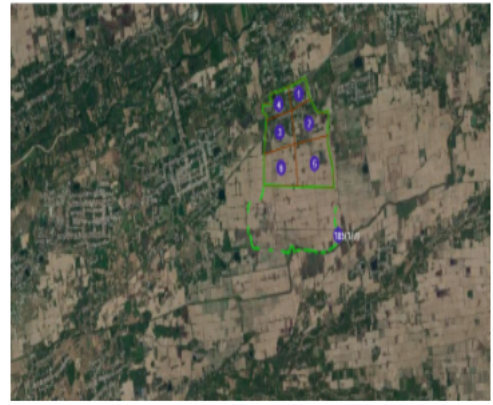

3. வாக்குச் சாவடியின் விவரங்கள்

வாக்குச் சாவடியின் எண் மற்றும் பெயர் : 206 - அரசு உயர்நிலைப்பள்ளி, தெற்கு பார்த்த மேற்கு கட்டிடம், வண்ணக்குடி 612101 வாக்குச் சாவடியின் முகவரி : அரசு உயர்நிலைப்பள்ளி, தெற்கு பார்த்த மேற்கு கட்டிடம், வண்ணக்குடி 612101	வாக்குச் சாவடியின் வகைப்பாடு (ஆண்/பெண்/பொது)	பொது
	துணை வாக்குச் சாவடிகளின் எண்ணிக்கை :	0

4. வாக்காளர்களின் எண்ணிக்கை

தொடங்கும் வரிசை எண்	முடியும் வரிசை எண்.	நிகர வாக்காளர்களின் எண்ணிக்கை			
		ஆண்	பெண்	மூன்றாம் பாலினம்	மொத்தம்
1	638	320	315	0	635

கையொப்பம்

Nazri Naksha

Google Map View

Polling Station Building Front View