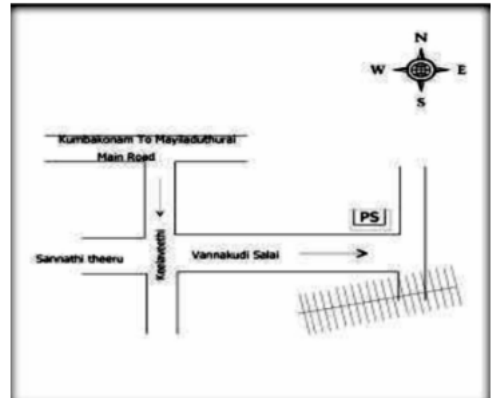

Key MAP View