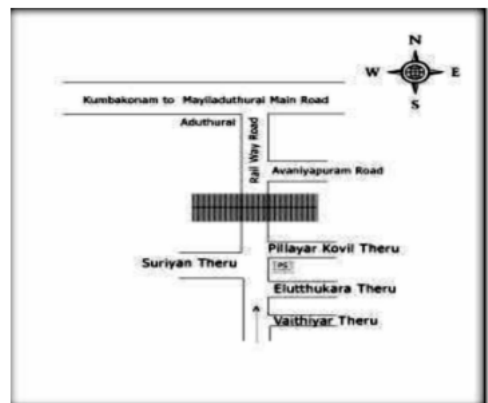

Google Map View

Polling Station Building Front View

Polling Station Front View

Cad View

Key MAP View

1 பெயர் : செந்தில் தந்தையின் பெயர்: கிருஷ்ணமூர்த்தி வீட்டு எண் : 00 வயது : 22 பாலினம் : ஆண் Photo is available	YVR2134161	2 பெயர் : நாகராஜன் - தந்தையின் பெயர்: சாமிநாதன் - வீட்டு எண் : 1 வயது : 66 பாலினம் : ஆண் Photo is available	YVR1588292	3 பெயர் : இந்திராணி - கணவர் பெயர்: ராஜகோபால் - வீட்டு எண் : 1 வயது : 63 பாலினம் : பெண் Photo is available	YVR0780817
4 பெயர் : செல்வி - கணவர் பெயர்: நாகராஜன் - வீட்டு எண் : 1 வயது : 61 பாலினம் : பெண் Photo is available	YVR0125724	5 பெயர் : ஜெயராமன் - தந்தையின் பெயர்: கந்தசாமி - வீட்டு எண் : 1 வயது : 55 பாலினம் : ஆண் Photo is available	YVR0573329	6 பெயர் : தினேஷ்குமார் - தந்தையின் பெயர்: நாகராஜன் - வீட்டு எண் : 1 வயது : 40 பாலினம் : ஆண் Photo is available	DKK1727825
7 பெயர் : பிரபாகரன் - தந்தையின் பெயர்: ராஜகோபாலன் - வீட்டு எண் : 1 வயது : 40 பாலினம் : ஆண் Photo is available	YVR0780775	8 பெயர் : ஜெயலட்சுமி - கணவர் பெயர்: செல்வகுமார் - வீட்டு எண் : 1 வயது : 36 பாலினம் : பெண் Photo is available	YVR0827295	9 பெயர் : ஆனந்த முருகன் தந்தையின் பெயர்: வெள்ளைச்சாமி வீட்டு எண் : 1 வயது : 35 பாலினம் : ஆண் Photo is available	YVR1054030
10 பெயர் : நவீன் தந்தையின் பெயர்: வடிவேல் வீட்டு எண் : 1/1 வயது : 23 பாலினம் : ஆண் Photo is available	YVR2047769	11 பெயர் : கவிதா - கணவர் பெயர்: முருகானந்தம் வீட்டு எண் : 2 வயது : 48 பாலினம் : பெண் Photo is available	DKK1728799	12 பெயர் : கலைமதி - கணவர் பெயர்: முருகானந்தம் - வீட்டு எண் : 3-9 வயது : 37 பாலினம் : பெண் Photo is available	YVR0721613
13 பெயர் : ராஜ்குமார் - தாயின் பெயர்: இந்திராணி - வீட்டு எண் : 4 வயது : 40 பாலினம் : ஆண் Photo is available	YVR0125906	14 பெயர் : பாப்புஅம்மாள் - கணவர் பெயர்: ஜெயராமன் - வீட்டு எண் : 5 வயது : 67 பாலினம் : பெண் Photo is available	DKK4158606	15 பெயர் : பார்வதி - தந்தையின் பெயர்: ஜெயராமன் - வீட்டு எண் : 5 வயது : 46 பாலினம் : பெண் Photo is available	DKK1728815
16 பெயர் : ராக்கேஷ் தந்தையின் பெயர்: குணாலன் வீட்டு எண் : 5 வயது : 23 பாலினம் : ஆண் Photo is available	YVR2047660	17 பெயர் : சரஸ்வதி - கணவர் பெயர்: கலியபெருமாள் - வீட்டு எண் : 5-1 வயது : 75 பாலினம் : பெண் Photo is available	YVR0468249	18 பெயர் : அவினாஷ் தந்தையின் பெயர்: கார்த்திகேயன் வீட்டு எண் : 5/9 வயது : 23 பாலினம் : ஆண் Photo is available	YVR2047629
19 பெயர் : மாதவன் - தந்தையின் பெயர்: முருகன் - வீட்டு எண் : 5-D வயது : 30 பாலினம் : ஆண் Photo is available	YVR0780924	20 பெயர் : ராசமாணிக்கம் - தந்தையின் பெயர்: மாரிமுத்து - வீட்டு எண் : 6 வயது : 76 பாலினம் : ஆண் Photo is available	YVR1588300	21 பெயர் : சூரியகலா - கணவர் பெயர்: ராஜமாணிக்கம் - வீட்டு எண் : 6 வயது : 74 பாலினம் : பெண் Photo is available	YVR1588318
22 பெயர் : அனுசியா - தந்தையின் பெயர்: இராஜமாணிக்கம் - வீட்டு எண் : 6 வயது : 42 பாலினம் : பெண் Photo is available	DKK1728708	23 பெயர் : மணிவண்ணன் தந்தையின் பெயர்: ராஜப்பா வீட்டு எண் : 6 வயது : 28 பாலினம் : ஆண் Photo is available	YVR1138098	24 பெயர் : செல்வம் - தந்தையின் பெயர்: கலியபெருமாள் - வீட்டு எண் : 6-1 வயது : 54 பாலினம் : ஆண் Photo is available	YVR0573659
25 பெயர் : திலகவதி - கணவர் பெயர்: செல்வம் - வீட்டு எண் : 6-1 வயது : 53 பாலினம் : பெண் Photo is available	YVR0573634	26 பெயர் : இய்யப்பன் தந்தையின் பெயர்: செல்வன் வீட்டு எண் : 6/1 வயது : 22 பாலினம் : பெண் Photo is available	YVR2134211	27 பெயர் : ஆர்த்தி தந்தையின் பெயர்: ராஜேந்திரன் வீட்டு எண் : 7/2 வயது : 24 பாலினம் : பெண் Photo is available	YVR2048395
28 பெயர் : பிரகாஷ் தந்தையின் பெயர்: ராஜேந்தரன் வீட்டு எண் : 7/2 வயது : 21 பாலினம் : ஆண் Photo is available	YVR2234326	29 பெயர் : கவியரசி தந்தையின் பெயர்: தமிழ்செல்வம் வீட்டு எண் : 7/3 வயது : 23 பாலினம் : பெண் Photo is available	YVR2047157	30 பெயர் : மணிகண்டன் - தாயின் பெயர்: ஜெயராமன் - வீட்டு எண் : 7-213D வயது : 37 பாலினம் : ஆண் Photo is available	YVR0573683