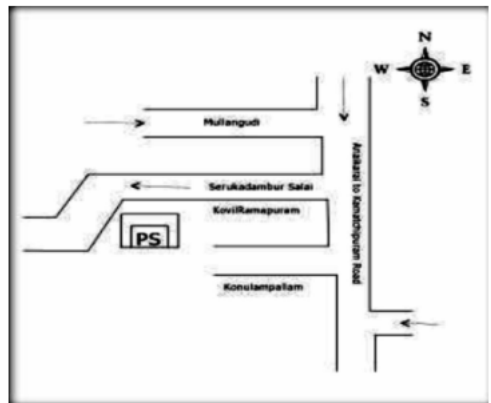

Google Map View

Polling Station Building Front View

Polling Station Front View

Cad View

Key MAP View

சட்டமன்றத் தொகுதியின் எண் மற்றும் பெயர் : 170-திருவிடைமருதூர்  
பிரிவு எண் மற்றும் பெயர் 1-கோயில் ராமபுரம் (வ.கி) மற்றும் (ஊ), செருகடம்பூர் வார்டு-1