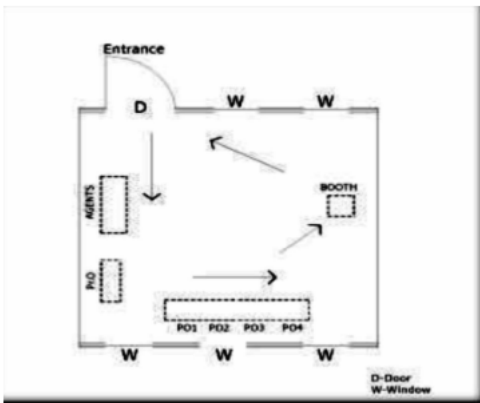

Google Map View

Polling Station Building Front View

Polling Station Front View

Cad View

Key MAP View

சட்டமன்றத் தொகுதியின் எண் மற்றும் பெயர் : 170-திருவிடைமருதூர்  
பிரிவு எண் மற்றும் பெயர் 1-கோயில் ராமபுரம் (வ.கி) மற்றும் (ஊ), செருகடம்பூர் வார்டு-1