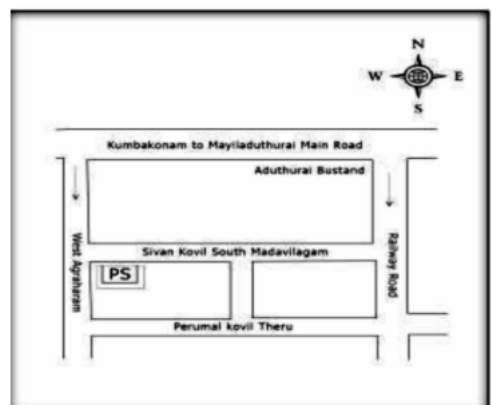

Key MAP View