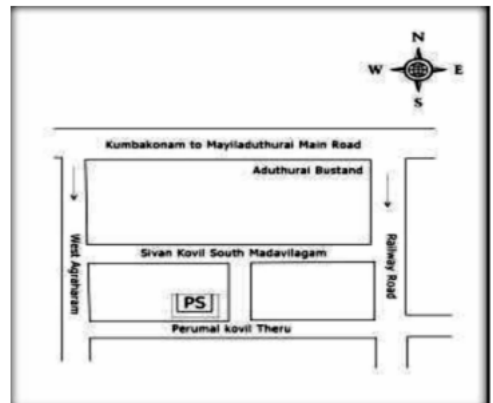

Google Map View

Polling Station Building Front View

Polling Station Front View

Cad View

Key MAP View

1 பெயர் : ககை வள்ளி - கணவர் பெயர்: பசுபதி - வீட்டு எண் : 1 வயது : 76 பாலினம் : பெண் Photo is available	YVR0207274	2 பெயர் : சின்னப்பொன்னு - கணவர் பெயர்: சிவலிங்கம் - வீட்டு எண் : 1 வயது : 76 பாலினம் : பெண் Photo is available	YVR0207134	3 பெயர் : மலர்கொடி - தந்தையின் பெயர்: தங்கையன் - வீட்டு எண் : 1 வயது : 53 பாலினம் : ஆண் Photo is available	YVR0207084
4 பெயர் : லதா - கணவர் பெயர்: பாலாஜி - வீட்டு எண் : 1 வயது : 52 பாலினம் : பெண் Photo is available	YVR0667089	5 பெயர் : துர்க்காலட்சுமி கணவர் பெயர்: பழனி - வீட்டு எண் : 1 வயது : 52 பாலினம் : பெண் Photo is available	YVR0472423	6 பெயர் : ராஜராஜன் - தந்தையின் பெயர்: கலைக்கண்ணன் - வீட்டு எண் : 1 வயது : 50 பாலினம் : ஆண் Photo is available	YVR0207258
7 பெயர் : ரமேஷ் தந்தையின் பெயர்: ராமக்கிருஷ்ணன் வீட்டு எண் : 1 வயது : 46 பாலினம் : ஆண் Photo is available	YVR2195436	8 பெயர் : உமாமகேஸ்வரி - கணவர் பெயர்: அய்யப்பன் - வீட்டு எண் : 1 வயது : 44 பாலினம் : பெண் Photo is available	YVR0471896	9 பெயர் : ரதிகா கணவர் பெயர்: ரமேஷ் வீட்டு எண் : 1 வயது : 44 பாலினம் : பெண் Photo is available	YVR2195352
10 பெயர் : ராஜகுமாரி - கணவர் பெயர்: ராஜராஜன் - வீட்டு எண் : 1 வயது : 42 பாலினம் : பெண் Photo is available	YVR0207266	11 பெயர் : காவேரி - தந்தையின் பெயர்: தங்கையன் - வீட்டு எண் : 1 வயது : 36 பாலினம் : பெண் Photo is available	YVR0207126	12 பெயர் : ராமலிங்கம் தந்தையின் பெயர்: குமார் வீட்டு எண் : 1 வயது : 36 பாலினம் : ஆண் Photo is available	YVR2195212
13 பெயர் : நித்தியா - கணவர் பெயர்: காளிமுத்து - வீட்டு எண் : 1 வயது : 34 பாலினம் : பெண் Photo is available	YVR0472431	14 பெயர் : கீதா தந்தையின் பெயர்: ஸ்ரீநிவாசன் வீட்டு எண் : 1 வயது : 33 பாலினம் : பெண் Photo is available	YVR2134757	15 பெயர் : அருண் குமார் தந்தையின் பெயர்: சம்பத் வீட்டு எண் : 1 வயது : 26 பாலினம் : ஆண் Photo is available	YVR1085844
16 பெயர் : சுவேதா தந்தையின் பெயர்: ராஜசேகர் வீட்டு எண் : 1 வயது : 25 பாலினம் : பெண் Photo is available	YVR1085802	17 பெயர் : ஜெயவர்த்தினி தந்தையின் பெயர்: தேவராஜ் வீட்டு எண் : 1 வயது : 23 பாலினம் : பெண் Photo is available	YVR2134716	18 பெயர் : விஷ்வா தந்தையின் பெயர்: ஐயப்பன் வீட்டு எண் : 1 வயது : 21 பாலினம் : ஆண் Photo is available	YVR2195162
19 பெயர் : சோலைதாஸ் - தந்தையின் பெயர்: பெரியசாமி - வீட்டு எண் : 1-1 வயது : 62 பாலினம் : ஆண் Photo is available	YVR0738047	20 பெயர் : சாராள் அன்பு ஜெயக்குமாரி - கணவர் பெயர்: சோலைதாஸ் - வீட்டு எண் : 1-1 வயது : 58 பாலினம் : பெண் Photo is available	YVR0738039	21 பெயர் : ஜெமிமா தந்தையின் பெயர்: சோலைதாஸ் வீட்டு எண் : 1/1 வயது : 26 பாலினம் : பெண் Photo is available	YVR1085836
22 பெயர் : காயத்ரி - கணவர் பெயர்: செந்தில் குமார் - வீட்டு எண் : 1-A வயது : 44 பாலினம் : பெண் Photo is available	YVR0472324	23 பெயர் : சரிதா - கணவர் பெயர்: தென்னரசு - வீட்டு எண் : 1-a வயது : 41 பாலினம் : பெண் Photo is available	YVR0472217	24 பெயர் : சின்னபிள்ளை இதரர் பெயர்: காவேரி வீட்டு எண் : 1 எ வயது : 79 பாலினம் : ஆண் Photo is available	YVR2026581
25 பெயர் : செந்தில் குமார் - தந்தையின் பெயர்: பன்னீர் செல்வம் - வீட்டு எண் : 2 வயது : 47 பாலினம் : ஆண் Photo is available	YVR0472357	26 பெயர் : கஸ்தூரி - கணவர் பெயர்: செந்தில் குமார் - வீட்டு எண் : 2 வயது : 44 பாலினம் : பெண் Photo is available	YVR0472340	27 பெயர் : அருண் குமார் - தந்தையின் பெயர்: பாலசுப்ரமணியன் வீட்டு எண் : 2 வயது : 34 பாலினம் : ஆண் Photo is available	YVR0364091
28 பெயர் : புனிதவள்ளி கணவர் பெயர்: சரவணன் நாராயணசாமி வீட்டு எண் : 02 வயது : 31 பாலினம் : பெண் Photo is available	YVR1085919	29 பெயர் : பிரியதர்ஷினி தந்தையின் பெயர்: திரு முருகன் வீட்டு எண் : 2 வயது : 25 பாலினம் : பெண் Photo is available	YVR1085851	30 பெயர் : தினேஷ் தந்தையின் பெயர்: மாரியப்பன் வீட்டு எண் : 3/23.3 வயது : 28 பாலினம் : ஆண் Photo is available	YVR1085786