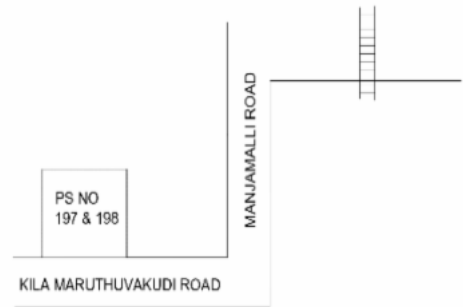

Key MAP View