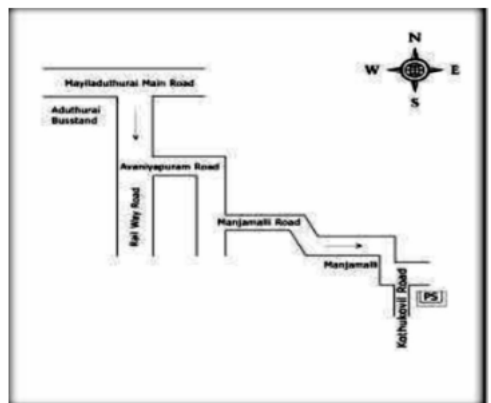

Key MAP View