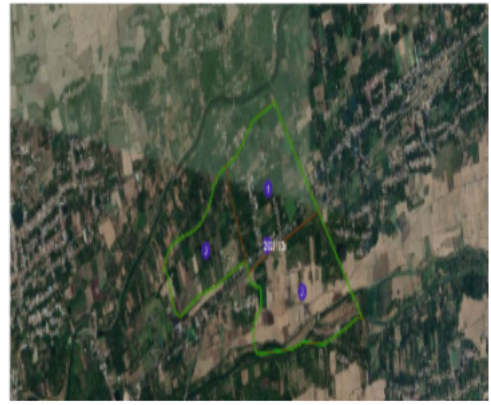

Google Map View