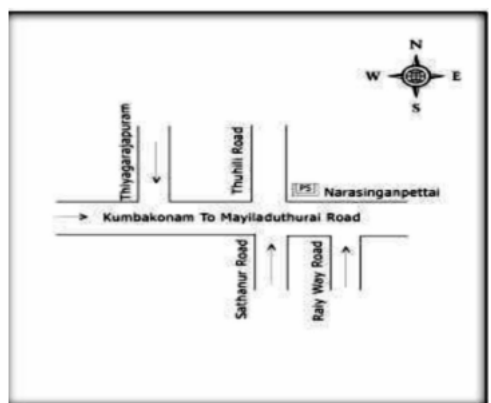

Key MAP View