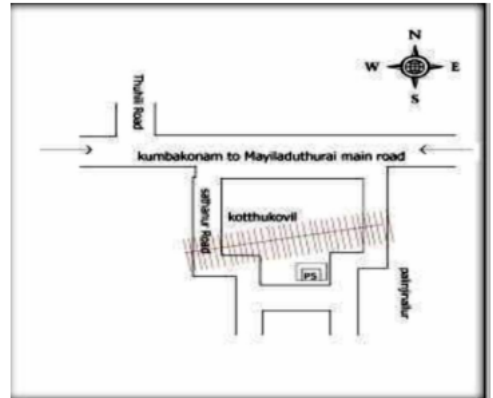

Key MAP View