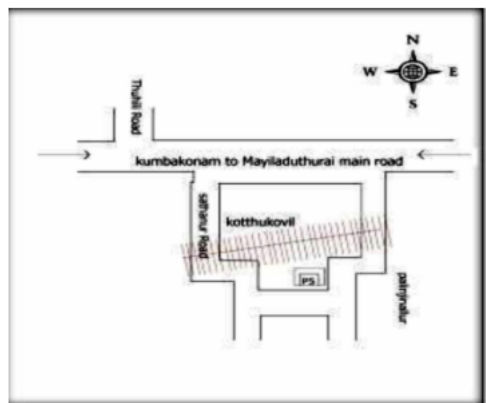

Key MAP View