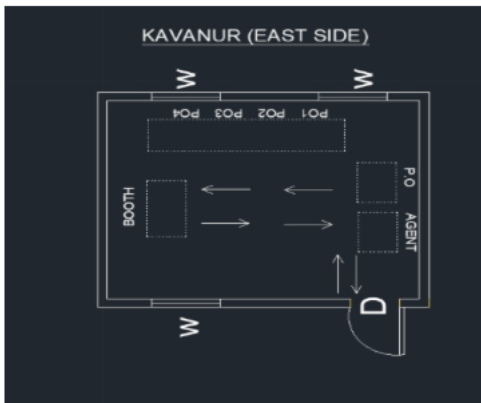

**Google Map View**

**Polling Station Building Front View**

**Polling Station Front View**

**Cad View**

**Key MAP View**

சட்டமன்றத் தொகுதியின் எண் மற்றும் பெயர் : 170-திருவிடைமருதூர்  
பிரிவு எண் மற்றும் பெயர் 1-காவனூர் (வ.கி) மற்றும் (உ), காவனூர் ரோட்டு தெரு வார்டு-1