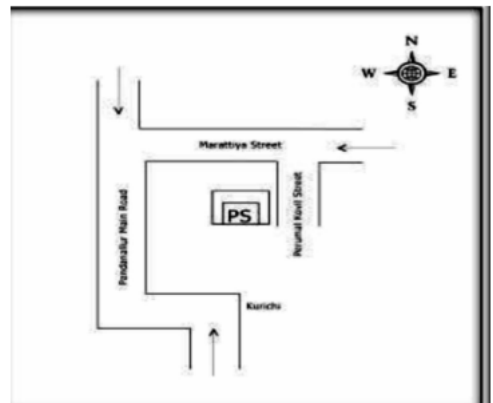

**Google Map View**

**Polling Station Building Front View**

**Polling Station Front View**

**Cad View**

**Key MAP View**

சட்டமன்றத் தொகுதியின் எண் மற்றும் பெயர் : 170-திருவிடைமருதூர்  
பிரிவு எண் மற்றும் பெயர் 1-காவனூர் (வ.கி) மற்றும் (உ), காவனூர் ரோட்டு தெரு வார்டு-1