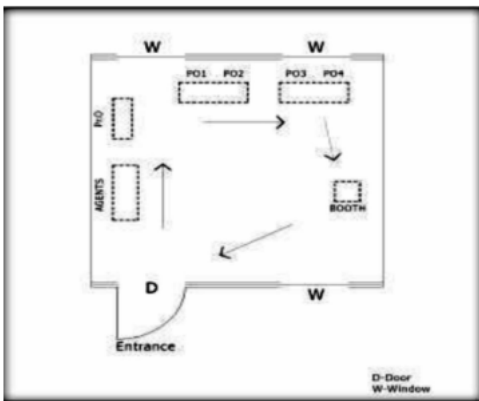

Google Map View

Polling Station Building Front View

Polling Station Front View

Cad View

Key MAP View

1 பெயர் : மயில்காசன் தந்தையின் பெயர்: கல்யாணசுந்தரம் வீட்டு எண் : 3/40 வயது : 41 பாலினம் : ஆண் Photo is available	YVR2331122	2 பெயர் : அஞ்சம்மாள் தந்தையின் பெயர்: கண்ணையன் வீட்டு எண் : 77 வயது : 87 பாலினம் : பெண் Photo is available	YVR2084416	3 பெயர் : ஆனந்தபாபு - தந்தையின் பெயர்: கல்யாணசுந்தரம் - வீட்டு எண் : 90 வயது : 32 பாலினம் : ஆண் Photo is available	YVR0671404
4 பெயர் : விஜி தந்தையின் பெயர்: பாலதாஸ வீட்டு எண் : 259 வயது : 36 பாலினம் : பெண் Photo is available	YVR2084390	5 பெயர் : திவ்யா தந்தையின் பெயர்: ஆரோக்கிய செல்வன் வீட்டு எண் : 261 வயது : 28 பாலினம் : பெண் Photo is available	YVR2084465	6 பெயர் : ரவிச்சந்திரன் - தந்தையின் பெயர்: கலியபெருமாள் - வீட்டு எண் : 268 வயது : 60 பாலினம் : ஆண் Photo is available	YVR1619261
7 பெயர் : செளந்தர்யா - தந்தையின் பெயர்: ரவிச்சந்திரன் - வீட்டு எண் : 268 வயது : 31 பாலினம் : பெண் Photo is available	YVR0671602	8 பெயர் : மணிபாபு தந்தையின் பெயர்: ரவிசந்திரன் வீட்டு எண் : 268 வயது : 27 பாலினம் : ஆண் Photo is available	YVR1087865	9 பெயர் : நடராஜன் - தந்தையின் பெயர்: சுவாமிநாதபிள்ளை - வீட்டு எண் : 270 வயது : 60 பாலினம் : ஆண் Photo is available	DKK4109278
10 பெயர் : காந்திமதி - கணவர் பெயர்: நடராஜன் - வீட்டு எண் : 270 வயது : 56 பாலினம் : பெண் Photo is available	YVR1619287	11 பெயர் : நவின் - தந்தையின் பெயர்: நடராஜன் - வீட்டு எண் : 270 வயது : 32 பாலினம் : ஆண் Photo is available	YVR0879817	12 பெயர் : காமேஷ் - தந்தையின் பெயர்: நடராஜன் - வீட்டு எண் : 270 வயது : 31 பாலினம் : ஆண் Photo is available	YVR0671594
13 பெயர் : மகாலிங்கம் - தந்தையின் பெயர்: பாட்டையாபிள்ளை - வீட்டு எண் : 271 வயது : 80 பாலினம் : ஆண் Photo is available	YVR1619717	14 பெயர் : கமலா - கணவர் பெயர்: மகாலிங்கம் - வீட்டு எண் : 271 வயது : 70 பாலினம் : பெண் Photo is available	YVR1619725	15 பெயர் : ரெங்கநாதன் - தந்தையின் பெயர்: மகாலிங்கம் - வீட்டு எண் : 271 வயது : 55 பாலினம் : ஆண் Photo is available	YVR1619733
16 பெயர் : ரேவதி - கணவர் பெயர்: ரெங்கநாதன் - வீட்டு எண் : 271 வயது : 39 பாலினம் : பெண் Photo is available	YVR0478628	17 பெயர் : பூபதி - தந்தையின் பெயர்: மணிப்பிள்ளை - வீட்டு எண் : 272 வயது : 60 பாலினம் : ஆண் Photo is available	YVR1619741	18 பெயர் : மல்லிகா - கணவர் பெயர்: பூபதி - வீட்டு எண் : 272 வயது : 56 பாலினம் : பெண் Photo is available	DKK4238622
19 பெயர் : ராமசாமி - தந்தையின் பெயர்: கலியபெருமாள் - வீட்டு எண் : 273 வயது : 63 பாலினம் : ஆண் Photo is available	YVR1619758	20 பெயர் : விஜயலெட்சுமி - கணவர் பெயர்: ராமசாமி - வீட்டு எண் : 273 வயது : 58 பாலினம் : பெண் Photo is available	YVR1619766	21 பெயர் : ரமா - தந்தையின் பெயர்: ராமசாமி - வீட்டு எண் : 273 வயது : 29 பாலினம் : பெண் Photo is available	YVR0879809
22 பெயர் : கண்ணையன் - தந்தையின் பெயர்: சாமிநாதபிள்ளை - வீட்டு எண் : 274 வயது : 67 பாலினம் : ஆண் Photo is available	YVR1619774	23 பெயர் : லெட்சுமி - கணவர் பெயர்: கண்ணையன் - வீட்டு எண் : 274 வயது : 60 பாலினம் : பெண் Photo is available	YVR1619782	24 பெயர் : வடிவேல் - தந்தையின் பெயர்: கண்ணையன் - வீட்டு எண் : 274 வயது : 33 பாலினம் : ஆண் Photo is available	YVR0330845
25 பெயர் : சிவா தந்தையின் பெயர்: சுவாமிநாதன் வீட்டு எண் : 275 வயது : 24 பாலினம் : ஆண் Photo is available	YVR1931583	26 பெயர் : அம்சவள்ளி - கணவர் பெயர்: மணி - வீட்டு எண் : 276 வயது : 77 பாலினம் : பெண் Photo is available	YVR1619790	27 பெயர் : கண்ணன் - தந்தையின் பெயர்: மணி - வீட்டு எண் : 276 வயது : 56 பாலினம் : ஆண் Photo is available	DKK4260881
28 பெயர் : சுவாமிநாதன் தந்தையின் பெயர்: மணி - வீட்டு எண் : 276 வயது : 54 பாலினம் : ஆண் Photo is available	YVR1619808	29 பெயர் : மீனாட்சி - கணவர் பெயர்: சாமிநாதன் - வீட்டு எண் : 276 வயது : 43 பாலினம் : பெண் Photo is available	DKK4144234	30 பெயர் : அருண் - தந்தையின் பெயர்: பூபதி - வீட்டு எண் : 276 வயது : 33 பாலினம் : பெண் Photo is available	YVR0386193