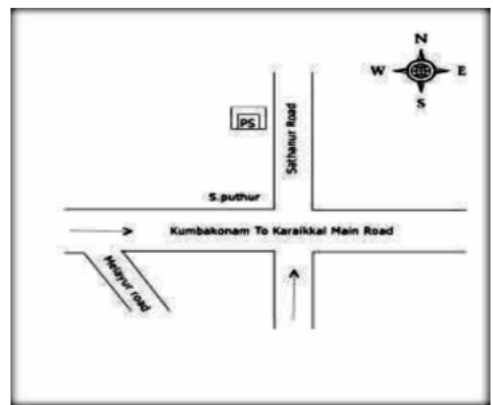

Key MAP View