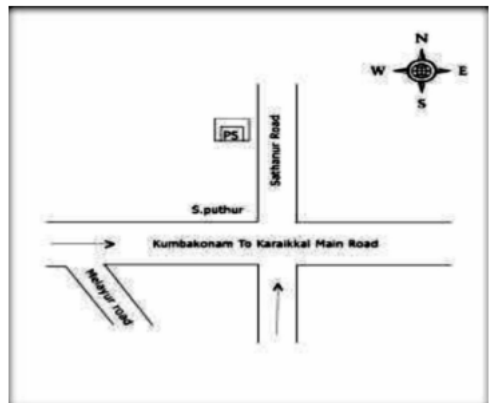

3. வாக்குச் சாவடியின் விவரங்கள்

வாக்குச் சாவடியின் எண் மற்றும் பெயர் : 238 - எஸ்.புதூர் உயர்நிலைப்பள்ளி, வடக்கு கட்டிடம் தெற்கு பார்த்தது. கிழக்கு பகுதி, எஸ். புதூர் 612205 வாக்குச் சாவடியின் முகவரி : எஸ்.புதூர் உயர்நிலைப்பள்ளி, வடக்கு கட்டிடம் தெற்கு பார்த்தது. கிழக்கு பகுதி, எஸ். புதூர் 612205	வாக்குச் சாவடியின் வகைப்பாடு (ஆண்/பெண்/பொது)	பொது
	துணை வாக்குச் சாவடிகளின் எண்ணிக்கை :	0

Google Map View

Polling Station Building Front View

Polling Station Front View

Cad View

Key MAP View

சட்டமன்றத் தொகுதியின் எண் மற்றும் பெயர் : 170-திருவிடைமருதூர்
பிரிவு எண் மற்றும் பெயர் 1-எஸ்.புதூர் (வ.கி) மற்றும் (ஊ), ஐவேலிகண்டம் வார்டு-3