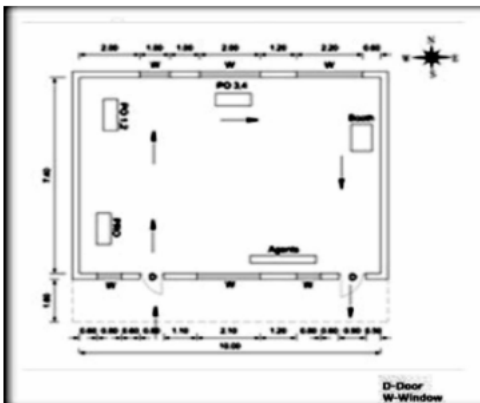

Google Map View

Polling Station Building Front View

Polling Station Front View

Cad View

Key MAP View

சட்டமன்றத் தொகுதியின் எண் மற்றும் பெயர் : 170-திருவிடைமருதூர்
பிரிவு எண் மற்றும் பெயர் 1-எஸ்.புதூர் (வ.கி) மற்றும் (ஊ), ஐவேலிகண்டம் வார்டு-3