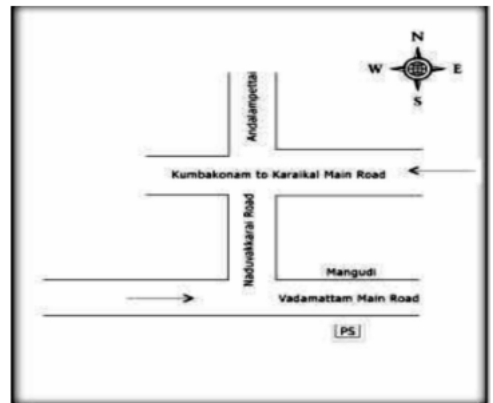

Google Map View

Polling Station Building Front View

Polling Station Front View

Cad View

Key MAP View

1 பெயர் : செயம் - கணவர் பெயர்: ரெங்கநாதன் - வீட்டு எண் : 1 வயது : 82 பாலினம் : பெண் Photo is available	YVR1687292	2 பெயர் : அன்பழகன் - தந்தையின் பெயர்: கோவிந்தசாமி - வீட்டு எண் : 1 வயது : 56 பாலினம் : ஆண் Photo is available	YVR0674994	3 பெயர் : ஜெயந்தி - கணவர் பெயர்: ஐயப்பன் - வீட்டு எண் : 1 வயது : 54 பாலினம் : பெண் Photo is available	YVR0214502
4 பெயர் : செல்வராசு - தந்தையின் பெயர்: ரெங்கநாதன் - வீட்டு எண் : 1 வயது : 51 பாலினம் : ஆண் Photo is available	DKK1309129	5 பெயர் : சாரதா - கணவர் பெயர்: சிவராமன் - வீட்டு எண் : 1 வயது : 51 பாலினம் : பெண் Photo is available	YVR0998328	6 பெயர் : ஆனந்தவள்ளி - கணவர் பெயர்: இராதாகிருஷ்ணன் - வீட்டு எண் : 1 வயது : 50 பாலினம் : பெண் Photo is available	YVR0898411
7 பெயர் : கவிதா - கணவர் பெயர்: ராஜாராமன் - வீட்டு எண் : 1 வயது : 45 பாலினம் : பெண் Photo is available	YVR0214585	8 பெயர் : வனிதா - கணவர் பெயர்: விஜயராகவன் - வீட்டு எண் : 1 வயது : 44 பாலினம் : பெண் Photo is available	YVR0214544	9 பெயர் : செல்வி - கணவர் பெயர்: சரவணன் - வீட்டு எண் : 1 வயது : 42 பாலினம் : பெண் Photo is available	YVR0214478
10 பெயர் : வசந்தி - தந்தையின் பெயர்: மணிகண்டன் - வீட்டு எண் : 1 வயது : 42 பாலினம் : பெண் Photo is available	YVR0214536	11 பெயர் : ராமமோகன் - தந்தையின் பெயர்: ராஜசேகர் - வீட்டு எண் : 1 வயது : 42 பாலினம் : ஆண் Photo is available	YVR0214577	12 பெயர் : கவிதா - கணவர் பெயர்: சிவகுமார் - வீட்டு எண் : 1 வயது : 42 பாலினம் : பெண் Photo is available	YVR0882035
13 பெயர் : ஐயப்பன் - தந்தையின் பெயர்: ராதாகிருஷ்ணன் - வீட்டு எண் : 1 வயது : 41 பாலினம் : ஆண் Photo is available	YVR0898437	14 பெயர் : விமலா - தந்தையின் பெயர்: ராமச்சந்திரன் - வீட்டு எண் : 1 வயது : 38 பாலினம் : பெண் Photo is available	YVR0214551	15 பெயர் : ஸ்ரீதேவி - தந்தையின் பெயர்: அய்யப்பன் - வீட்டு எண் : 1 வயது : 38 பாலினம் : பெண் Photo is available	YVR0214510
16 பெயர் : முரளி - தந்தையின் பெயர்: மகாலிங்கம் - வீட்டு எண் : 1 வயது : 37 பாலினம் : ஆண் Photo is available	YVR0214528	17 பெயர் : சத்யா - கணவர் பெயர்: மணிகண்டன் - வீட்டு எண் : 1 வயது : 37 பாலினம் : பெண் Photo is available	YVR0882126	18 பெயர் : மணிமாறன் - தந்தையின் பெயர்: அய்யாப்பிள்ளை - வீட்டு எண் : 1 வயது : 34 பாலினம் : ஆண் Photo is available	YVR0290379
19 பெயர் : புனிதவள்ளி - கணவர் பெயர்: பழனி வேல் - வீட்டு எண் : 1 வயது : 32 பாலினம் : பெண் Photo is available	YVR0881961	20 பெயர் : சுகன்யா - தந்தையின் பெயர்: மகாலிங்கம் - வீட்டு எண் : 1 வயது : 32 பாலினம் : பெண் Photo is available	YVR0882068	21 பெயர் : கார்த்திக் - தந்தையின் பெயர்: ராமு - வீட்டு எண் : 1 வயது : 30 பாலினம் : ஆண் Photo is available	YVR0898460
22 பெயர் : கௌரி - தந்தையின் பெயர்: செல்லப்பன் - வீட்டு எண் : 1 வயது : 30 பாலினம் : பெண் Photo is available	YVR0898486	23 பெயர் : பிரகாஷ் - தந்தையின் பெயர்: ராமன் - வீட்டு எண் : 1 வயது : 30 பாலினம் : ஆண் Photo is available	YVR0675033	24 பெயர் : சரவணன் - தந்தையின் பெயர்: பாலசுப்ரமணியன் - வீட்டு எண் : 1 வயது : 29 பாலினம் : ஆண் Photo is available	YVR0898478
25 பெயர் : ராஜசேகர் - தந்தையின் பெயர்: ஆறுமுகம் - வீட்டு எண் : 1 வயது : 29 பாலினம் : ஆண் Photo is available	YVR0898452	26 பெயர் : கோகுல் ராஜ் - தந்தையின் பெயர்: முருகையன் - வீட்டு எண் : 1 வயது : 29 பாலினம் : ஆண் Photo is available	YVR0881979	27 பெயர் : சுப்புரமணிய சர்மா - தந்தையின் பெயர்: சிவராமன் - வீட்டு எண் : 1 வயது : 29 பாலினம் : ஆண் Photo is available	YVR0947580
28 பெயர் : மஞ்சு - தந்தையின் பெயர்: பன்னீர்செல்வம் - வீட்டு எண் : 1 வயது : 28 பாலினம் : பெண் Photo is available	YVR0881995	29 பெயர் : கார்த்தி - தந்தையின் பெயர்: வேலாயுதம் - வீட்டு எண் : 1 வயது : 28 பாலினம் : ஆண் Photo is available	YVR0898429	30 பெயர் : இராஜலெட்சுமி - கணவர் பெயர்: செல்வராஜ் - வீட்டு எண் : 1-2 வயது : 40 பாலினம் : பெண் Photo is available	YVR0290395